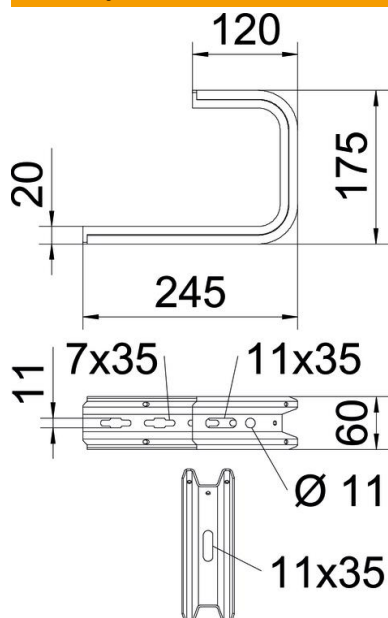

St čelik

FS pocinkovani lim

Matični podaci

Broj artikla	6363814
Tip	TPD 245 FS
Oznaka 1	TPDG nosač
Oznaka 2	Profil TP
Proizvođač	OBO
Dimenzija	B245mm
Materijal	Čelik
Površina	hladno pocinkovano
Standard za površinu	DIN EN 10346
Najmanja prodajna jedinica	1
Jedinica količine	Komad
Težina	66 kg
Jedinica težine	kg/100 pari

Tehnicki list

TP-zidni i plafonski lučni nosač FS

Broj artikla: 6363814

Dimenzije

Dužina	245 mm
Širina	245 mm
Visina	60 mm
Dimenzija B	245 mm
Dimenzija H	175 mm

Tehnički podaci

Varijanta	Plafonski nosač (C-nosač)
F u kN plafon	0,8 kN
F u kN zid	0,87 kN
Održavanje funkcionalnosti za širinu maks.	ne
za širinu min.	200 mm
Odgovara za mrežasti nosač kablova	da
Podobno za lestvičasti nosač kablova	da
Odgovara za nosač kablova	da
Odgovara za širinu kanala/lestvičastih nosača	200 mm
Podesivo	ne