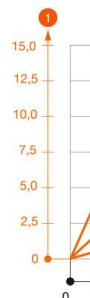

Tehnicki list

TP-zidni i plafonski lučni nosač FS

Broj artikla: 6363814

Dimenzije

Dužina	245 mm
Širina	245 mm
Visina	60 mm
Dimenzija B	245 mm
Dimenzija H	175 mm

Tehnički podaci

Varijanta	Plafonski nosač (C-nosač)
F u kN plafon	0,8 kN
F u kN zid	0,87 kN
Održavanje funkcionalnosti za širinu maks.	ne
za širinu min.	200 mm
Odgovara za mrežasti nosač kablova	da
Podobno za lestvičasti nosač kablova	da
Odgovara za nosač kablova	da
Odgovara za širinu kanala/lestvičastih nosača	200 mm
Podesivo	ne

Zat'az

Param

Maks. op
blova na