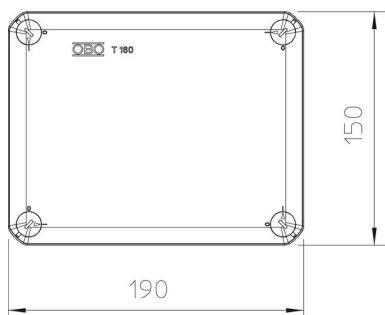

Nominalni prečnici kablova: 10 odn.

16 mm²

Maksimalno 2 kruta bakarna provodnika 2,5 mm² odn.

4 mm² po mestu za klemu (ukloniti zaštitu za žice).

Broj mesta za kleme sa zaštitnom klemom

Unutrašnje dimenzije: 176x135x67 mm

E30 E60 E90 IP 66

PP polipropilen

Matični podaci

Broj artikla	7205524
Tip	T 160 E 10-5
Oznaka 1	Razvodna kutija
Oznaka 2	za održanje funkcionalnosti
Proizvođač	OBO
Dimenzija	190x150x77
Boja	pastelno narandžasta; RAL 2003
Materijal	Polipropilen
Najmanja prodajna jedinica	1
Jedinica količine	Komad
Težina	48,7 kg
Jedinica težine	kg/100 pari

Tehnicki list

FireBox T160E sa unutrašnjim pričvršćivanjem

Broj artikla: 7205524

Dimenzije

Dužina	190 mm
Širina	150 mm
Visina	77 mm

Tehnički podaci

Serijski	ne
Broj uvoda	0
Broj klem	5
Vrsta uvoda u kućište	Užlebljenje
Referentni izolacioni napon U_i	690 V
Opremanje	Klema
Poklopac	nije transparentno
Pričvršćivanje poklopca	zašrafovano
Uvod sa zadnje strane	ne
Oblik	kvadratno
Održavanje funkcionalnosti bez halogena	E 90 da
Unutrašnje dimenzije	176x135x67 mm
Sa zaštitom	ne
Sa poklopcem	da
Nominalni prečnik min.	10 mm ²
Nominalni napon	660 V
Mogućnost plombiranja	ne
Vrsta zaštite	IP65
Otporno na vremenske prilike	ne