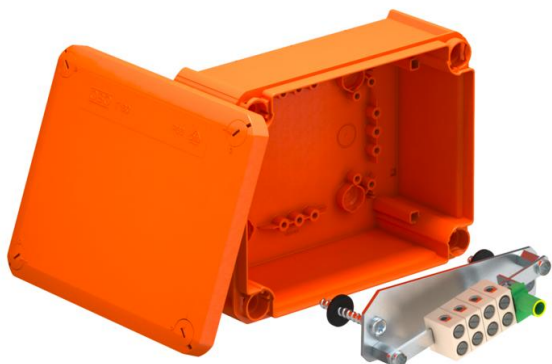

Tehnicki list

FireBox T160E sa unutrašnjim pričvršćivanjem

Broj artikla: 7205524

Razvodna kutija za kablove bez halogena, dozvoljena za električno održavanje funkcionalnosti prema DIN 4102 deo 12. Klase održavanja funkcionalnosti E30 do E90.

Boja: pastelno narandžasta.

Sa već montiranom priključnom jedinicom od specijalne keramike otporne na visoke temperature i obeleženom klemom zaštitnog voda. Isporuka sa vatrootpornim anker vijcima za pričvršćivanje bez tiplova.

Nominalni prečnici kablova: 10 odn.

16 mm²

Maksimalno 2 kruta bakarna provodnika 2,5 mm² odn.

4 mm² po mestu za klemu (ukloniti zaštitu za žice).

Broj mesta za kleme sa zaštitnom klemom

Unutrašnje dimenzije: 176x135x67 mm

E30 E60 E90 IP 66

PP polipropilen

Matični podaci

Broj artikla	7205524
Tip	T 160 E 10-5
Oznaka 1	Razvodna kutija
Oznaka 2	za održanje funkcionalnosti
Proizvođač	OBO
Dimenzija	190x150x77
Boja	pastelno narandžasta; RAL 2003
Materijal	Polipropilen
Najmanja prodajna jedinica	1
Jedinica količine	Komad
Težina	48,7 kg
Jedinica težine	kg/100 pari