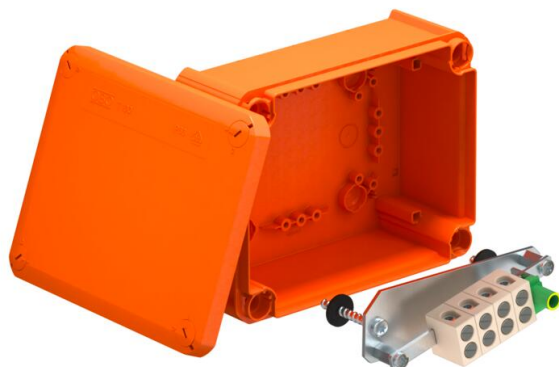

Tehnicki list

FireBox T160E sa unutrašnjim pričvršćivanjem

Broj artikla: 7205528

Razvodna kutija za kablove bez halogena, dozvoljena za električno održavanje funkcionalnosti prema DIN 4102 deo 12. Klasa održavanja funkcionalnosti E30 do E90
Sa već montiranom priključnom jedinicom od specijalne keramike otporne na visoke temperature i obeleženom klemom zaštitnog voda. Isporuka sa vatrootpornim anker vijcima za pričvršćivanje bez tiplova.

Nominalni prečnici kablova: 16 mm². Maksimalno 2 kruta bakarna provodnika 4 mm² po mestu za kleme (skinuti zaštitu za žice).

Visoka vrsta zaštite IP65, klasa otpornosti na udare IK07.

Detalji o tipovima i proizvođačima kablova mogu se pronaći u opštem građevinskom ispitnom sertifikatu Instituta za ispitivanje materijala MPA NRW, Erwitte.

Broj mesta za kleme sa zaštitnom klemom
Unutrašnje dimenzije: m176x135x67m
Broj mesta za kleme sa zaštitnom klemom
Unutrašnje dimenzije: 176x135x67 mm

E30 E60 E90 IP 66

PP polipropilen

Matični podaci

Broj artikla	7205528
Tip	T 160 E 16-5
Oznaka 1	Razvodna kutija
Oznaka 2	za održanje funkcionalnosti
Proizvođač	OBO
Dimenzija	190x150x77
Boja	pastelno narandžasta; RAL 2003
Materijal	Polipropilen
Najmanja prodajna jedinica	1
Jedinica količine	Komad
Težina	53,8 kg
Jedinica težine	kg/100 pari

Tehnicki list

FireBox T160E sa unutrašnjim pričvršćivanjem

Broj artikla: 7205528

Dimenzije

Dužina	190 mm
Širina	150 mm
Visina	77 mm

Tehnički podaci

Serijski	ne
Broj uvoda	0
Broj klem	5
Vrsta uvoda u kućište	Užlebljenje
Referentni izolacioni napon U_i	690 V
Opremanje	Klema
Poklopac	nije transparentno
Pričvršćivanje poklopca	zašrafovano
Uvod sa zadnje strane	ne
Oblik	kvadratno
Održavanje funkcionalnosti bez halogena	E 90 da
Unutrašnje dimenzije	176x135x67 mm
Sa zaštitom	ne
Sa poklopcem	da
Nominalni prečnik min.	16 mm ²
Nominalni napon	660 V
Mogućnost plombiranja	ne
Otporno na udarce	ne
Vrsta zaštite	IP65
Otporno na vremenske prilike	ne