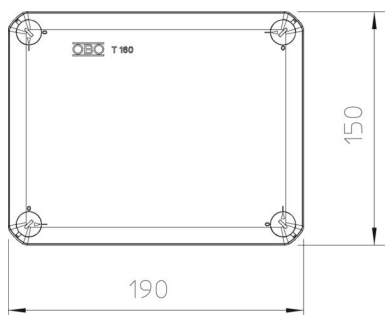

Broj mesta za kleme sa zaštitnom klemom
Unutrašnje dimenzije: m176x135x67m
Broj mesta za kleme sa zaštitnom klemom
Unutrašnje dimenzije: 176x135x67 mm

E30 E60 E90 IP 66

PP polipropilen

Matični podaci

Broj artikla	7205528
Tip	T 160 E 16-5
Oznaka 1	Razvodna kutija
Oznaka 2	za održanje funkcionalnosti
Proizvođač	OBO
Dimenzija	190x150x77
Boja	pastelno narandžasta; RAL 2003
Materijal	Polipropilen
Najmanja prodajna jedinica	1
Jedinica količine	Komad
Težina	53,8 kg
Jedinica težine	kg/100 pari

Tehnicki list

FireBox T160E sa unutrašnjim pričvršćivanjem

Broj artikla: 7205528

Dimenzije

Dužina	190 mm
Širina	150 mm
Visina	77 mm

Tehnički podaci

Serijski	ne
Broj uvoda	0
Broj klem	5
Vrsta uvoda u kućište	Užlebljenje
Referentni izolacioni napon U_i	690 V
Opremanje	Klema
Poklopac	nije transparentno
Pričvršćivanje poklopca	zašrafovano
Uvod sa zadnje strane	ne
Oblik	kvadratno
Održavanje funkcionalnosti bez halogena	E 90 da
Unutrašnje dimenzije	176x135x67 mm
Sa zaštitom	ne
Sa poklopcem	da
Nominalni prečnik min.	16 mm ²
Nominalni napon	660 V
Mogućnost plombiranja	ne
Otporno na udarce	ne
Vrsta zaštite	IP65
Otporno na vremenske prilike	ne