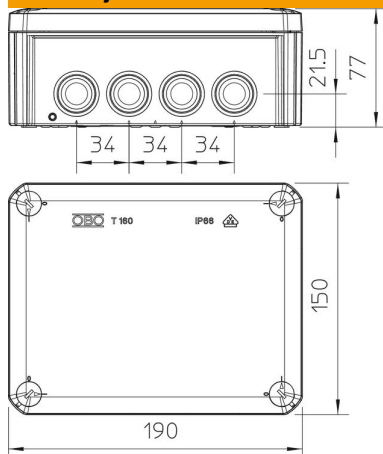

Matični podaci

Broj artikla	2007440
Tip	T 160 KL
Oznaka 1	Razvodna kutija
Oznaka 2	sa klemama i otvorima
Proizvođač	OBO
Dimenzija	190x150x77
Boja	svetlo siva; RAL 7035
Materijal	Polipropilen, ojačan staklenim vlaknima
Najmanja prodajna jedinica	1
Jedinica količine	Komad
Težina	64,2 kg
Jedinica težine	kg/100 pari

Tehnicki list

Razvodne kutije za kablove T 160, zaptivni element, sa klemama

Broj artikla: 2007440

Dimenzije

Dužina	190 mm
Širina	150 mm
Visina	77 mm

Tehnički podaci

Serijski	da
Broj uvoda	12
Broj klema	5
Vrsta uvoda_	Utična zaptivka
Vrsta uvoda	Kabl
Vrsta uvoda u kućište	Stepenasta opna, može da se seče
Referentni izolacioni napon Ui	500 V
Opremanje	Klema
Poklopac	nije transparentno
Pričvršćivanje poklopca	zašrafljeno
Uvod sa zadnje strane	da
Uvodi	7 x M255 x M32
Varijanta ispitana na eksplozije samogasiv	ne
Oblik	pravougaono
Održavanje funkcionalnosti za eksplozivne zone	bez
za eks-zone plin	bez
za eks-zone prašina	bez
Ojačano staklenim vlaknima	da
bez halogena	da
Unutrašnje dimenzije	176x135x67 mm
Sa zaštitom	ne
Sa poklopcem	da
Način montaže	Zidna/plafonska montaža
Nominalni prečnik min.	16 mm ²
Nominalni napon	500 V
Mogućnost plombiranja	da
Vrsta zaštite	IP66
Stepen zaštite IK-kod	IK05
Temperaturna oblast primene maks.	60 °C