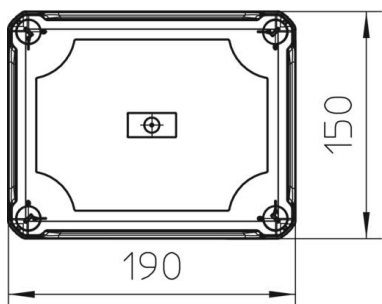

Uključujući profilnu šesir šinu.

Razvodne kutije za kablove prema DIN EN 60670. Samogasivo prema DIN EN 60695-2-11, temperatura ispitivanja 650°C. Otpornost na udar IK04 prema DIN EN 50102

Unutrašnje dimenzije: 176x135x84 mm

### Matični podaci

Broj artikla	2007774
Tip	T 160 OE HD TR
Oznaka 1	Razvodna kutija, bez halogena
Oznaka 2	povišeni providni poklopac
Proizvođač	OBO
Dimenzija	190x150x94
Boja	svetlo siva; RAL 7035
Materijal	Polipropilen / polikarbonat
Najmanja prodajna jedinica	1
Jedinica količine	Komad
Težina	33,92 kg
Jedinica težine	kg/100 pari

## Dimenzije

Dužina	190 mm
Širina	150 mm
Visina	94 mm