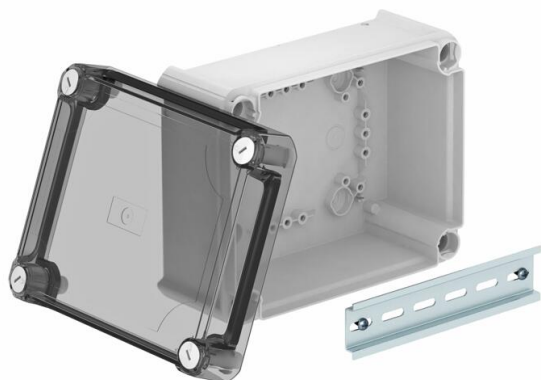

## Razvodna kutija T160, zatvorena, providni povišeni poklopac

Broj artikla: 2007774

Razvodne kutije za kablove zatvorene, za povezivanje kablova i provodnika u zatvorenim prostorijama i zaštićenim otvorenim prostorijama. Pravougaoni oblik bez uvodnica. Odgovara za zidnu i plafonsku montažu i montažu na montažne limove. Uz mogućnost za unutrašnje pričvršćivanje i montažu preko ugaonog kupačkog elementa. Visoki poklopac sa brzim zatvaračem, može da se plombira. Napravljen od materijala bez halogena i UV otpornog.

Uključujući profilnu šesir šinu.

Razvodne kutije za kablove prema DIN EN 60670. Samogasivo prema DIN EN 60695-2-11, temperatura ispitivanja 650°C. Otpornost na udar IK04 prema DIN EN 50102

Unutrašnje dimenzije: 176x135x84 mm

### Matični podaci

Broj artikla	2007774
Tip	T 160 OE HD TR
Oznaka 1	Razvodna kutija, bez halogena
Oznaka 2	povišeni providni poklopac
Proizvođač	OBO
Dimenzija	190x150x94
Boja	svetlo siva; RAL 7035
Materijal	Polipropilen / polikarbonat
Najmanja prodajna jedinica	1
Jedinica količine	Komad
Težina	33,92 kg
Jedinica težine	kg/100 pari

## Dimenzije

Dužina	190 mm
Širina	150 mm
Visina	94 mm