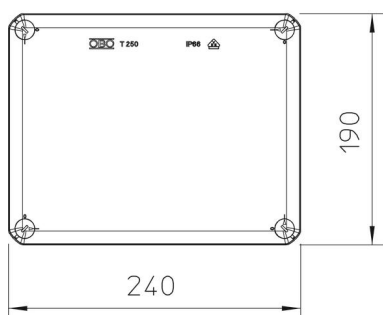

Matični podaci

Broj artikla	2007287
Tip	T 250 OE
Oznaka 1	Razvodna kutija
Oznaka 2	zatvorena, bez halogena
Proizvođač	OBO
Dimenzija	240x190x95
Boja	svetlo siva; RAL 7035
Materijal	Polipropilen, ojačan staklenim vlaknima
Najmanja prodajna jedinica	1
Jedinica količine	Komad
Težina	48,3 kg
Jedinica težine	kg/100 pari

Tehnicki list

Razvodne kutije za kablove T 250, zatvorene

Broj artikla: 2007287

Dimenzije

Dužina	240 mm
Širina	190 mm
Visina	95 mm

Tehnički podaci

Serijski	da
Vrsta uvoda_	nema
Vrsta uvoda	Kabl
Vrsta uvoda u kućište	bez
Referentni izolacioni napon Ui	500 V
Opremanje	bez
Poklopac	nije transparentno
Pričvršćivanje poklopca	zašrafovano
Uvod sa zadnje strane	da
Uvodi	nema
Varijanta ispitana na eksplozije samogasiv	Prema VDE 0471/DIN 695 deo 2-1, temperatura testiranja 750°C
Oblik	pravougaono
Održavanje funkcionalnosti za eksplozivne zone	bez
za eks-zone plin	bez
za eks-zone prašina	bez
Ojačano staklenim vlaknima	da
bez halogena	da
Unutrašnje dimenzije	225x173x86 mm
Sa zaštitom	ne
Sa poklopcem	da
Način montaže	Zidna/plafonska montaža
Nominalni prečnik min.	25 mm ²
Nominalni napon	500 V
Mogućnost plombiranja	da
Vrsta zaštite	IP66
Stepen zaštite IK-kod	IK05
Temperaturna oblast primene maks.	60 °C
Temperaturna oblast primene min.	-5 °C