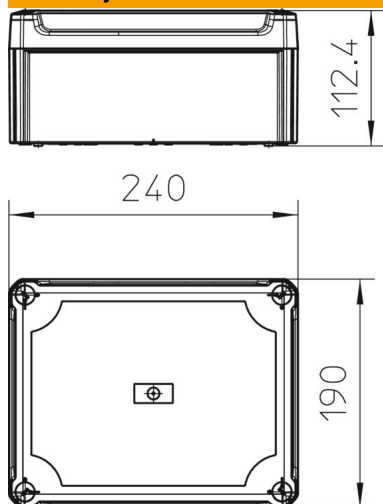

Uključujući profilnu šesir šinu.

Razvodne kutije za kablove prema DIN EN 60670. Samogasivo prema DIN EN 60695-2-11, temperatura ispitivanja 650°C. Otpornost na udar IK05 prema DIN EN 50102.

Unutrašnje dimenzije: 225x173x102 mm

PP/PC Polipropilen / polikarbonat

Matični podaci

Broj artikla	2007736
Oznaka 1	Razvodna kutija, bez halogena
Oznaka 2	sa povišenim poklopcem
Proizvođač	OBO
Dimenzija	240x190x115
Boja	svetlo siva; RAL 7035
Materijal	Polipropilen / polikarbonat
Najmanja prodajna jedinica	1
Jedinica količine	Komad
Težina	50,57 kg
Jedinica težine	kg/100 pari

Tehnicki list

Razvodna kutija T250, zatvorena, viši poklopac

Broj artikla: 2007736

Dimenzije

Dužina	240 mm
Širina	190 mm
Visina	112 mm

Tehnički podaci

Serijski	da
Vrsta uvoda_	nema
Vrsta uvoda	Kabl
Vrsta uvoda u kućište	bez
Referentni izolacioni napon Ui	500 V
Opremanje	bez
Poklopac	nije transparentno
Pričvršćivanje poklopca	zašrafovano
Uvod sa zadnje strane	da
Uvodi	nema
Varijanta ispitana na eksplozije samogasiv	ne
Oblik	pravougaono
Održavanje funkcionalnosti za eksplozivne zone	bez
za eks-zone plin	bez
za eks-zone prašina	bez
Ojačano staklenim vlaknima	da
bez halogena	da
Unutrašnje dimenzije	225x173x102 mm
Sa zaštitom	ne
Sa poklopcem	da
Način montaže	Zidna/plafonska montaža
Nominalni napon	500 V
Mogućnost plombiranja	da
Vrsta zaštite	IP66
Stepen zaštite IK-kod	IK05
Temperaturna oblast primene maks.	60 °C
Temperaturna oblast primene min.	-5 °C