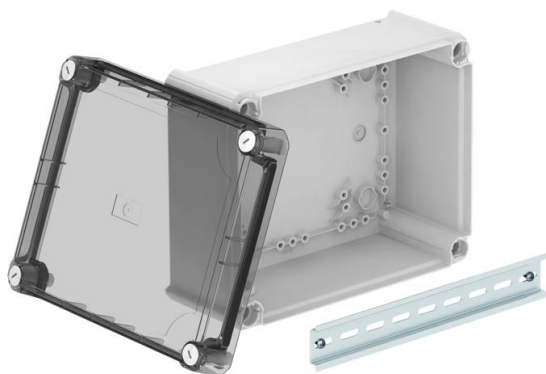

## Razvodna kutija T250, zatvorena, providni povišeni poklopac

Broj artikla: 2007776

Razvodne kutije za kablove zatvorene, za povezivanje kablova i provodnika u zatvorenim prostorijama i zaštićenim otvorenim prostorijama. Pravougaoni oblik bez uvodnica. Odgovara za zidnu i plafonsku montažu, montaža na montažne limove i navoj u podnom delu. Uz mogućnost za unutrašnje pričvršćivanje i montažu preko ugaonog kupastog elementa. Visoki poklopac sa brzim zatvaračem, može da se plombira. Napravljen od materijala bez halogena i UV otpornog.

Uključujući profilnu šesir šinu.

Razvodne kutije za kablove prema DIN EN 60670. Samogasivo prema DIN EN 60695-2-11, temperatura ispitivanja 650°C. Otpornost na udar IK05 prema DIN EN 50102.

Unutrašnje dimenzije: 225x173x102 mm

### Matični podaci

Broj artikla	2007776
Tip	T 250 OE HD TR
Oznaka 1	Razvodna kutija, bez halogena
Oznaka 2	povišeni providni poklopac
Proizvođač	OBO
Dimenzija	240x190x115
Boja	svetlo siva; RAL 7035
Materijal	Polipropilen / polikarbonat
Najmanja prodajna jedinica	1
Jedinica količine	Komad
Težina	50,57 kg
Jedinica težine	kg/100 pari

## Dimenzije

Dužina	240 mm
Širina	190 mm
Visina	112 mm