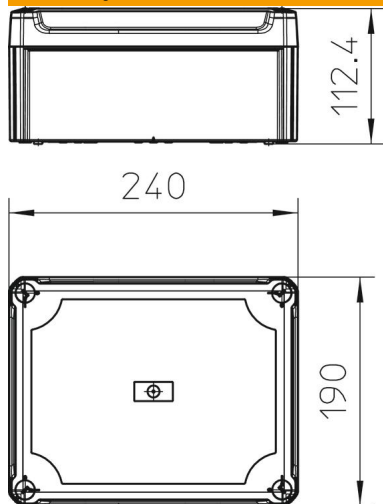

Uključujući profilnu šesir šinu.

Razvodne kutije za kablove prema DIN EN 60670. Samogasivo prema DIN EN 60695-2-11, temperatura ispitivanja 650°C. Otpornost na udar IK05 prema DIN EN 50102.

Unutrašnje dimenzije: 225x173x102 mm

### Matični podaci

Broj artikla	2007776
Tip	T 250 OE HD TR
Oznaka 1	Razvodna kutija, bez halogena
Oznaka 2	povišeni providni poklopac
Proizvođač	OBO
Dimenzija	240x190x115
Boja	svetlo siva; RAL 7035
Materijal	Polipropilen / polikarbonat
Najmanja prodajna jedinica	1
Jedinica količine	Komad
Težina	50,57 kg
Jedinica težine	kg/100 pari

## Dimenzije

Dužina	240 mm
Širina	190 mm
Visina	112 mm