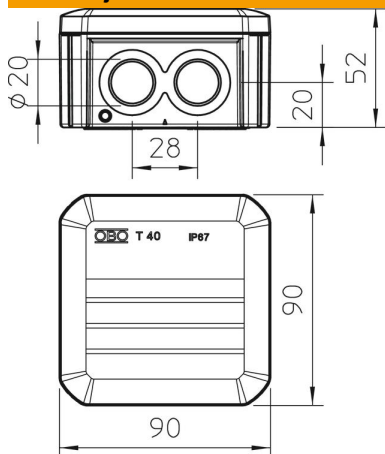

Tehnicki list

Razvodna kutija T40 sa gumenom uvodnicom

Broj artikla: 2007900

Razvodne kutije za kablove, za povezivanje kablova i provodnika u zatvorenim prostorijama i zaštićenim otvorenim prostorima. Kvadratni oblik sa otvorima sa strane i u podnom delu koji mogu da se izlome. Odgovara za zidnu i plafonsku montažu i montažu na montažne limove. Uz mogućnost za unutrašnje pričvršćivanje i montažu preko ugaonog kupastog elementa. Sa fiksno povezanim steznim poklopcem. Napravljen od materijala bez halogena i UV otpornog. Razvodne kutije za kablove prema DIN EN 60670. Samogasivo prema DIN EN 60695-2-11, temperatura ispitivanja 650°C. Otpornost na udarce IK07 prema DIN EN 50102.

PP polipropilen

Matični podaci

Broj artikla	2007900
Tip	T 40 M20
Oznaka 1	Razvodna kutija
Oznaka 2	with M20 entries
Proizvođač	OBO
Dimenzija	90x90x52
Boja	svetlo siva; RAL 7035
Materijal	Polipropilen
Najmanja prodajna jedinica	5
Jedinica količine	Komad
Težina	6,1 kg
Jedinica težine	kg/100 pari

Tehnicki list

Razvodna kutija T40 sa gumenom uvodnicom

Broj artikla: 2007900

Dimenzije

Dužina	90 mm
Širina	90 mm
Visina	52 mm

Tehnički podaci

Serijski	da
Broj uvoda	7
Vrsta uvoda_	Utične zaptivke
Vrsta uvoda	Navojnica
Vrsta uvoda u kućište	Užlebljenje
Referentni izolacioni napon Ui	500 V
Opremanje	bez
Poklopac	nije transparentno
Pričvršćivanje poklopca	uklopno
Uvod sa zadnje strane	da
Uvodi	7 x Ø20
Varijanta ispitana na eksplozije samogasiv	ne Prema VDE 0471/DIN 695 deo 2-1, temperatura testiranja 650°C
Oblik	kvadratno
Održavanje funkcionalnosti za eksplozivne zone	bez
za eks-zone plin	bez
za eks-zone prašina	bez
Ojačano staklenim vlaknima	ne
bez halogena	da
Unutrašnje dimenzije	77x77x46 mm
Sa zaštitom	ne
Sa poklopcem	da
Način montaže	Zidna/plafonska montaža
Nominalni prečnik min.	4 mm ²
Nominalni napon	500 V
Mogućnost plombiranja	da
Vrsta zaštite	IP67
Stepen zaštite IK-kod	IK07
Temperaturna oblast primene maks.	60 °C
Temperaturna oblast primene min.	-5 °C