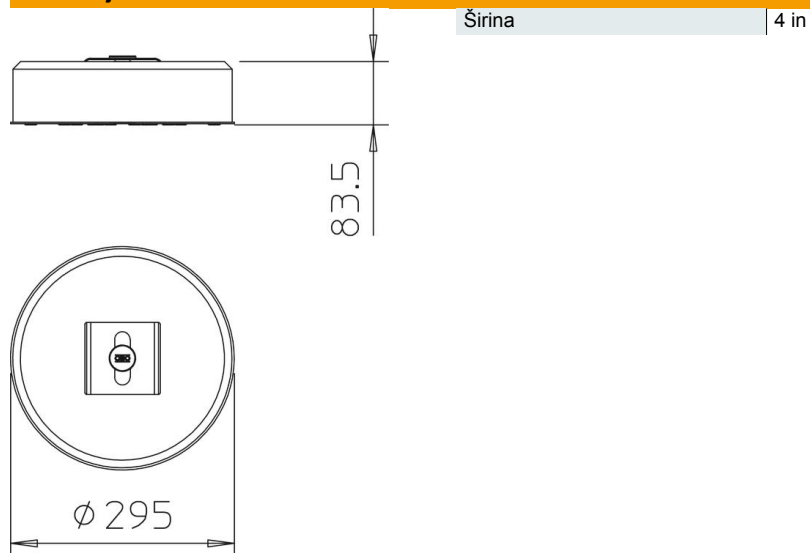

#### Matični podaci

Broj artikla	5403101
Tip	TrayFix-10-L
Oznaka 1	Set za pričvršč. nos. kabl.
Oznaka 2	sa FangFix blokom
Proizvođač	OBO
Dimenzija	295x295x84
Najmanja prodajna jedinica	1
Jedinica količine	Komad
Težina	1100 kg
Jedinica težine	kg/100 pari

## Dimenzije

## Tehnički podaci

od širine kanala 100 mm