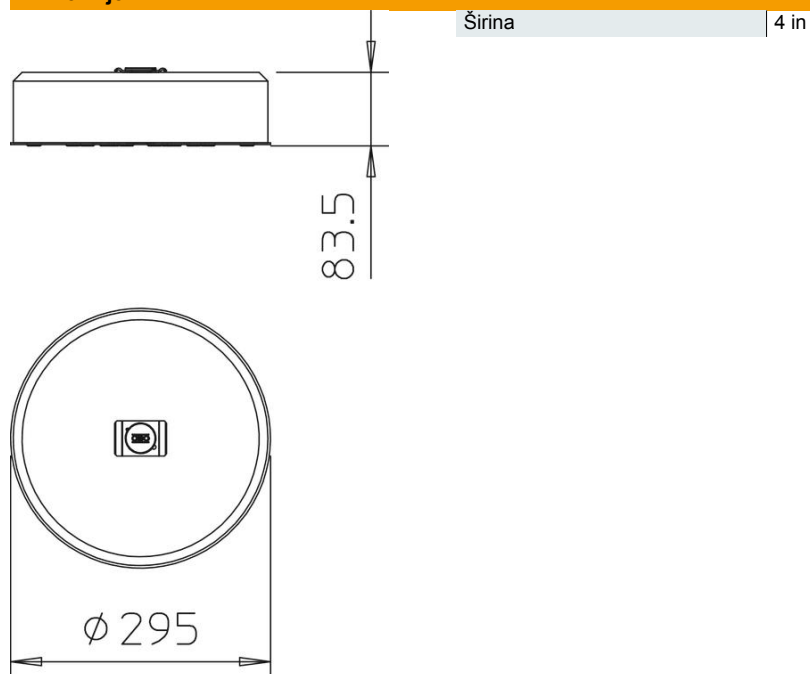

- Montažni sistem za pričvršćivanje mrežastih nosača kablova sa FangFix-blokom, npr. instalacija provodnika na ravnom krovu.
- Usklađeno sa OBO sistemima mrežastih nosača kablova minimalne širine 100 mm
- Set se sastoji od TrayFix - montažnog adaptera i betonskog bloka sa bazom za FangFix-sistem 10 kg
- Podložni lim sa pričvršnim čepom za FangFix

Matični podaci

Broj artikla	5403102
Tip	TrayFix-10-S
Oznaka 1	Set za pričvršč. nos. kabl.
Oznaka 2	sa FangFix blokom
Proizvođač	OBO
Dimenzija	295x295x84
Najmanja prodajna jedinica	1
Jedinica količine	Komad
Težina	1000 kg
Jedinica težine	kg/100 pari

Tehnicki list

Postolje - TrayFix set 10 S

Broj artikla: 5403102

Dimenzije

Tehnički podaci

od širine kanala	100 mm
------------------	--------