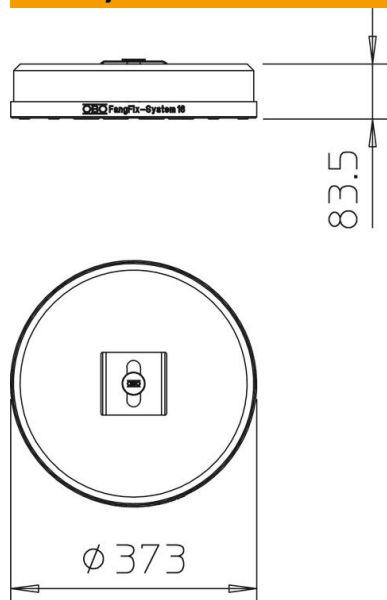

Tehnicki list

Postolje - TrayFix set 16 L

Broj artikla: 5403098

- Montažni sistem za pričvršćivanje mrežastih nosača kablova sa FangFix-blokom, npr. instalacija provodnika na ravnom krovu
 - Usklađeno sa OBO sistemima nosača kablova MKSM i SKSM
 - Usklađeno sa OBO sistemima mrežastih osaća kablova minimalne širine 100 mm
 - Set se sastoji od TrayFix - montažnog adaptera i betonskog bloka sa bazom za FangFix-sistem 16 kg
- Podložni lim sa pričvršnim čepom za FangFix

Matični podaci

Broj artikla	5403098
Tip	TrayFix-16-L
Oznaka 1	Set za pričvršč. nos. kabl.
Oznaka 2	sa FangFix blokom
Proizvođač	OBO
Dimenzija	373x373x84
Najmanja prodajna jedinica	1
Jedinica količine	Komad
Težina	1700 kg
Jedinica težine	kg/100 pari

Tehnicki list

Postolje - TrayFix set 16 L

Broj artikla: 5403098

Dimenzije

Širina	4 in
Visina	83,5 mm

Tehnički podaci

od širine kanala	100 mm
------------------	--------