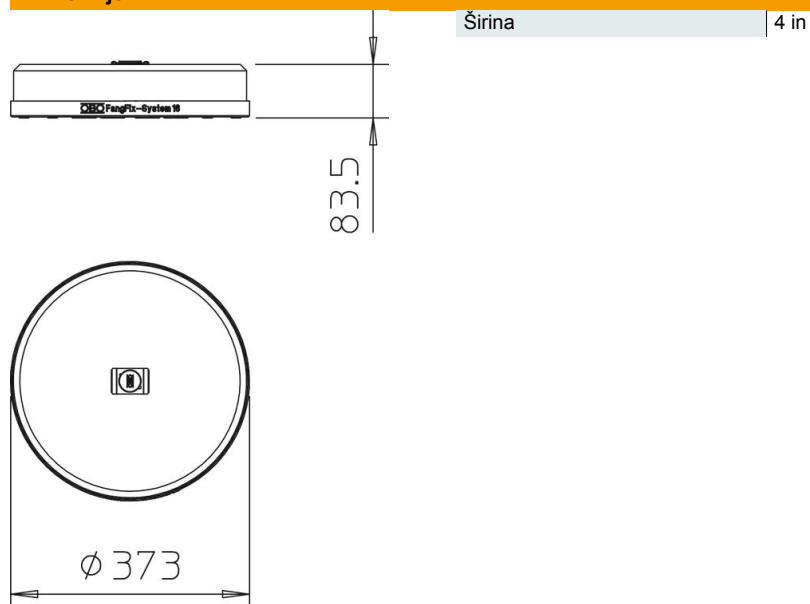

### Matični podaci

Broj artikla	5403099
Tip	TrayFix-16-S
Oznaka 1	Set za pričvršč. nos. kabl.
Oznaka 2	sa FangFix blokom
Proizvođač	OBO
Dimenzija	373x373x84
Najmanja prodajna jedinica	1
Jedinica količine	Komad
Težina	1700 kg
Jedinica težine	kg/100 pari

## Dimenzije

## Tehnički podaci

od širine kanala | 100 mm