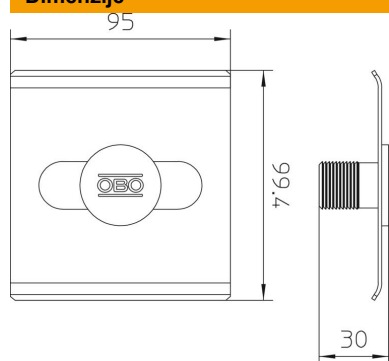

Tehnicki list

TrayFix - montažni adapter za mrežaste nosače kablova na FangFix-sistem
Broj artikla: 5403100

- TrayFix-pričvršćivanje za montažu mrežastih i kablovskih nosača na FangFix-blok, npr. instalacija kablova na ravnom krovu
 - Usklađeno sa OBO sistemima nosača kablova MKSM i SKSM
 - Usklađeno sa OBO sistemima mrežastih nosača kablova minimalne širine 100 mm
- Podložni lim sa pričvršnim čepom za FangFix

Matični podaci

Broj artikla	5403100
Oznaka 1	Pločica za montažu na FangFix
Oznaka 2	on FangFix block
Proizvođač	OBO
Dimenzija	Ø20mm
Boja	crna
Najmanja prodajna jedinica	25
Jedinica količine	Komad
Težina	9,85 kg
Jedinica težine	kg/100 pari

Tehnicki list

TrayFix - montažni adapter za mrežaste nosače kablova na FangFix-sistem
Broj artikla: 5403100

Dimenzije

Dužina	99,4 mm
Širina	95 mm
Visina	30 mm