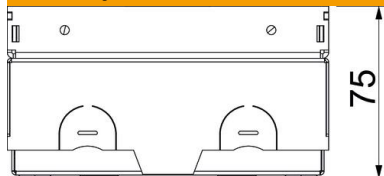

CuZn
37 mesing

Matični podaci

Broj artikla	7368284
Tip	UDHOME-ONE GM
Oznaka 1	Podna kutija
Oznaka 2	neopremljena, sa MS zav.pločom
Proizvođač	OBO
Dimenzija	140x140x75
Materijal	Mesing
Najmanja prodajna jedinica	1
Jedinica količine	Komad
Težina	220 kg
Jedinica težine	kg/100 pari

Tehnicki list

Podna kutija UDHOME-ONE, bez upuštenja za podnu oblogu, neopremljena, mjed
Broj artikla: 7368284

Dimenzije

Dužina	140 mm
Širina	140 mm
Visina	75 mm

Tehnički podaci

Broj uređaja koji mogu da se ugrade	2
Varijanta izlaza za provodnik	Okretni izlaz za kabal
Opremanje	Prazno kućište
Zaštitni ram za podnu oblogu	ne
Održavanje poda	suvo
Varijanta poklopca	Dekoratívna ploča
Mogućnost ugradnje zaptivke	ne
Oblast primene u korišćenom stanju	6.101.1 suvo održavanje poda
Oblast primene u nekorišćenom stanju	6.101.1 suvo održavanje poda
Visina poda maks.	105 mm
Visina poda min.	75 mm
Pogoduje za ugradnju u duple podove	da
Namenjeno za zatvorene podne kanale	ne
Namenjeno za podne kanale ispod betonske košuljice	ne
Pogoduje za ugradnju u ošupljene podove	da
Pogoduje za mokro održavanje	ne
Pogoduje za podni kanal	ne
Nosač uređaja za montažu kutija za uređaje	ne
Sa izrezom za podnu oblogu	ne
Vrsta zaštite (IP) u korišćenom stanju	IP20