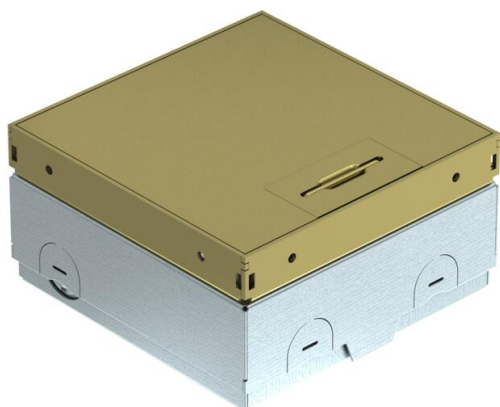

Tehnicki list

Podna kutija UDHOME-ONE, bez upuštenja za podnu oblogu, neopremljena, mjed
Broj artikla: 7368284

Kvadratna podna kutija za upotrebu u sistemima koji se održavaju na suvo i podovima sa košuljicom u zatvorenom prostoru. Ugradno kućište sa obeleženim uvodnim otvorima za cevi (M20/M25). Gornji deo može se podesiti do gornje ivice podne obloge pomoću 4 nosača za izravnavanje. Minimalna dubina ugradnje je 75 mm, opseg nivelisanja je + 30 mm. Okvir i poklopac od mesinga vidljivi u podnoj oblozi. Poklopac sa ukrasnom pločom. Nosivost od 15 kN je zagarantovana samo kada se ne koristi. Prazno kućište za Modul 45® instalacioni uređaj i utičnicu za prenos podataka. Kada se isporučuje, zatvoreno slepom pločom.

CuZn
37 mesing

Matični podaci

Broj artikla	7368284
Tip	UDHOME-ONE GM
Oznaka 1	Podna kutija
Oznaka 2	neopremljena, sa MS zav.pločom
Proizvođač	OBO
Dimenzija	140x140x75
Materijal	Mesing
Najmanja prodajna jedinica	1
Jedinica količine	Komad
Težina	220 kg
Jedinica težine	kg/100 pari

Tehnicki list

Podna kutija UDHOME-ONE, bez upuštenja za podnu oblogu, neopremljena, mjed
Broj artikla: 7368284

Dimenzije

Dužina	140 mm
Širina	140 mm
Visina	75 mm

Tehnički podaci

Broj uređaja koji mogu da se ugrade	2
Varijanta izlaza za provodnik	Okretni izlaz za kabal
Opremanje	Prazno kućište
Zaštitni ram za podnu oblogu	ne
Održavanje poda	suvo
Varijanta poklopca	Dekoratívna ploča
Mogućnost ugradnje zaptivke	ne
Oblast primene u korišćenom stanju	6.101.1 suvo održavanje poda
Oblast primene u nekorišćenom stanju	6.101.1 suvo održavanje poda
Visina poda maks.	105 mm
Visina poda min.	75 mm
Pogoduje za ugradnju u duple podove	da
Namenjeno za zatvorene podne kanale	ne
Namenjeno za podne kanale ispod betonske košuljice	ne
Pogoduje za ugradnju u ošupljene podove	da
Pogoduje za mokro održavanje	ne
Pogoduje za podni kanal	ne
Nosač uređaja za montažu kutija za uređaje	ne
Sa izrezom za podnu oblogu	ne
Vrsta zaštite (IP) u korišćenom stanju	IP20