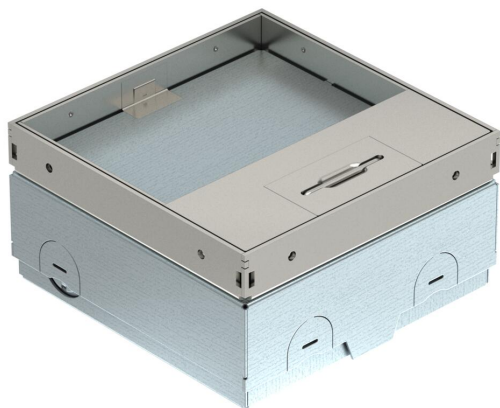

Tehnicki list

Podna kutija UDHOME-ONE, s upuštanjem za podnu oblogu i 1-strukom priključnicom sa zaštitnim kontaktom, nehrđajući čelik

Kvadratna podna kutija za upotrebu u sistemima koji se održavaju na suvo i podovima sa košuljicom u zatvorenom prostoru. Ugradno kućište sa obeleženim uvodnim otvorima za cevi (M20/M25). Gornji deo može se podesiti do gornje ivice podne obloge pomoću 4 nosača za izravnavanje. Minimalna dubina ugradnje je 75 mm, opseg nivelisanja je + 30 mm. Okvir i poklopac od nerđajućeg čelika vidljivi u podu. Poklopac sa udubljenjem za podne obloge. Nosivost od 15 kN je zagarantovana samo kada se ne koristi. Zaštitna kontaktna utičnica (VDE) je uključena u obim isporuke. Data utičnica može se opciono ugraditi u ploču sa tehnologijom podataka. Kada se isporuči, zatvoreno slepom pločom.

A2 Oplemenjeni čelik, nerđajući

Matični podaci

Broj artikla	7368290
Tip	UDHOME-ONE GV15V
Oznaka 1	Podna kutija
Oznaka 2	sa VDE utičnicom
Proizvođač	OBO
Dimenzija	140x140x75
Materijal	Oplemenjeni čelik, nerđajući
Najmanja prodajna jedinica	1
Jedinica količine	Komad
Težina	220 kg
Jedinica težine	kg/100 pari