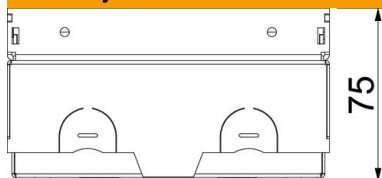

A2 Oplemenjeni čelik, nerđajući

Matični podaci

Broj artikla	7368290
Tip	UDHOME-ONE GV15V
Oznaka 1	Podna kutija
Oznaka 2	sa VDE utičnicom
Proizvođač	OBO
Dimenzija	140x140x75
Materijal	Oplemenjeni čelik, nerđajući
Najmanja prodajna jedinica	1
Jedinica količine	Komad
Težina	220 kg
Jedinica težine	kg/100 pari

Tehnicki list

Podna kutija UDHOME-ONE, s upuštanjem za podnu oblogu i 1-strukom priključnicom sa zaštitnim kontaktom, nehrđajući čelik

Dimenzije

Dužina	140 mm
Širina	140 mm
Visina	75 mm

Tehnički podaci

Broj uređaja koji mogu da se ugrade	2
Broj ŠUKO-utičnica	1
Varijanta	kvadratno
Varijanta izlaza za provodnik	Okretni izlaz za kabal
Opremanje	1-struka VDE-utičnica
Zaštitni ram za podnu oblogu	ne
Održavanje poda	suvo
Varijanta poklopca	Izrez za podnu oblogu
Mogućnost ugradnje zaptivke	ne
Oblast primene u korišćenom stanju	6.101.1 suvo održavanje poda
Oblast primene u nekorišćenom stanju	6.101.1 suvo održavanje poda
Visina poda maks.	105 mm
Visina poda min.	75 mm
Pogoduje za ugradnju u duple podove	da
Namenjeno za zatvorene podne kanale	ne
Namenjeno za podne kanale ispod betonske košuljice	ne
Pogoduje za ugradnju u ošupljene podove	da
Pogoduje za mokro održavanje	ne
Pogoduje za podni kanal	ne
Nosač uređaja za montažu kutija za uređaje	ne
Sa izrezom za podnu oblogu	da
Nivelaciona oblast maks.	105 mm

Tehnicki list

Podna kutija UDHOME-ONE, s upuštanjem za podnu oblogu i 1-strukom priključnicom sa zaštitnim kontaktom, nehrđajući čelik

Tehnički podaci

Nivelaciona oblast min.	75 mm
Vrsta zaštite (IP) u korišćenom stanju	IP20
Vrsta zaštite (IP) u nekorišćenom stanju	IP40
Stepen zaštite IK-kod	IK10
Varijanta za velika opterećenja	ne
Vertikalno opterećenje, velika površina	do 15.000 N
Vertikalno opterećenje, mala površina	do 3.000 N
Dozvole	VDE
Mehanizam otvaranja	Lučna ručka
Debljina podne obloge	15 mm