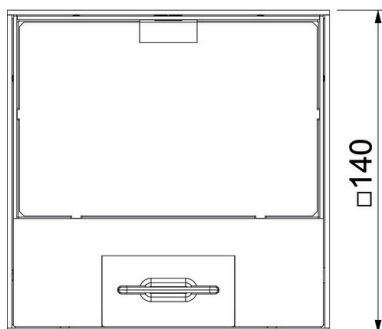

Tehnicki list

Podna kutija UDHOME-ONE, s upuštanjem za podnu oblogu i 1-strukom priključnicom sa zaštitnim kontaktom, nehrđajući čelik

Dimenzije

Dužina	140 mm
Širina	140 mm
Visina	75 mm

Tehnički podaci

Broj uređaja koji mogu da se ugrade	2
Broj ŠUKO-utičnica	1
Varijanta	kvadratno
Varijanta izlaza za provodnik	Okretni izlaz za kabal
Opremanje	1-struka VDE-utičnica
Zaštitni ram za podnu oblogu	ne
Održavanje poda	suvo
Varijanta poklopca	Izrez za podnu oblogu
Mogućnost ugradnje zaptivke	ne
Oblast primene u korišćenom stanju	6.101.1 suvo održavanje poda
Oblast primene u nekorišćenom stanju	6.101.1 suvo održavanje poda
Visina poda maks.	105 mm
Visina poda min.	75 mm
Pogoduje za ugradnju u duple podove	da
Namenjeno za zatvorene podne kanale	ne
Namenjeno za podne kanale ispod betonske košuljice	ne
Pogoduje za ugradnju u ošupljene podove	da
Pogoduje za mokro održavanje	ne
Pogoduje za podni kanal	ne
Nosač uređaja za montažu kutija za uređaje	ne
Sa izrezom za podnu oblogu	da
Nivelaciona oblast maks.	105 mm

Tehnicki list

Podna kutija UDHOME-ONE, s upuštanjem za podnu oblogu i 1-strukom priključnicom sa zaštitnim kontaktom, nehrđajući čelik

Tehnički podaci

Nivelaciona oblast min.	75 mm
Vrsta zaštite (IP) u korišćenom stanju	IP20
Vrsta zaštite (IP) u nekorišćenom stanju	IP40
Stepen zaštite IK-kod	IK10
Varijanta za velika opterećenja	ne
Vertikalno opterećenje, velika površina	do 15.000 N
Vertikalno opterećenje, mala površina	do 3.000 N
Dozvole	VDE
Mehanizam otvaranja	Lučna ručka
Debljina podne obloge	15 mm