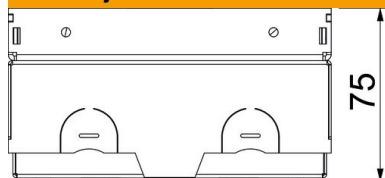

## Matični podaci

Broj artikla	7368288
Tip	UDHOME-ONE GV V
Oznaka 1	Podna kutija
Oznaka 2	sa VDE utičnicom
Proizvođač	OBO
Dimenzija	140x140x75
Materijal	Oplemenjeni čelik, nehrđajući
Najmanja prodajna jedinica	1
Jedinica količine	Komad
Težina	220 kg
Jedinica težine	kg/100 pari

## Dimenzije

Dužina	140 mm
Širina	140 mm
Visina	75 mm