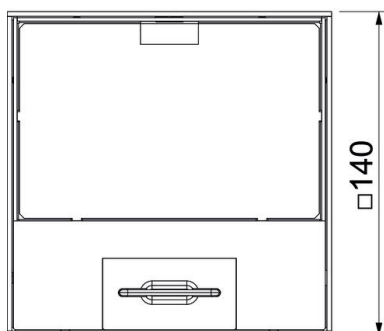

## Matični podaci

Broj artikla	7368310
Tip	UDHOME-ONE M15BS
Oznaka 1	Podna kutija
Oznaka 2	sa BS utič.,sa 15mm upuš.Pokl.
Proizvođač	OBO
Dimenzija	140x140x85
Materijal	Mesing
Najmanja prodajna jedinica	1
Jedinica količine	Komad
Težina	227 kg
Jedinica težine	kg/100 pari

## Dimenzije

Dužina	140 mm
Širina	140 mm
Visina	85 mm