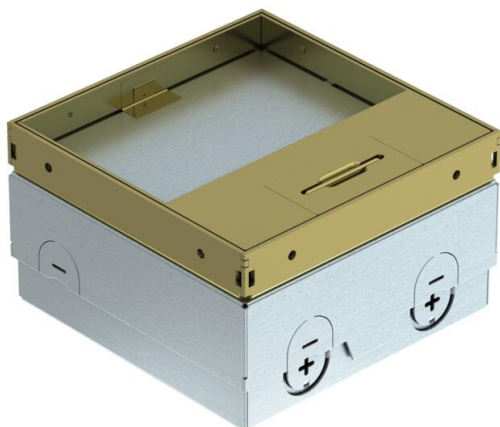

# Tehnicki list

Podna kutija UDHOME-ONE, s upuštanjem za podnu oblogu i BS priključnicom, mjed  
Broj artikla: 7368310

Kvadratna podna kutija za upotrebu u sistemima koji se održavaju na suvo i podovima sa košuljicom u zatvorenom prostoru. Ugradno kućište sa obeleženim uvodnim otvorima za cevi (M20/M25). Gornji deo može se podesiti do gornje ivice podne obloge pomoću 4 nosača za izravnavanje. Minimalna ugradna dubina iznosi 85 mm, nivelaciona oblast + 20 mm. Okvir i poklopac od mesinga vidljivi u podnoj oblozi. Poklopac sa udubljenjem za podne obloge. Nosivost od 15 kN je zagarantovana samo kada se ne koristi. Uključena BS utičnica je uključena u isporuku.

## Matični podaci

Broj artikla	7368310
Tip	UDHOME-ONE M15BS
Oznaka 1	Podna kutija
Oznaka 2	sa BS utič.,sa 15mm upuš.Pokl.
Proizvođač	OBO
Dimenzija	140x140x85
Materijal	Mesing
Najmanja prodajna jedinica	1
Jedinica količine	Komad
Težina	227 kg
Jedinica težine	kg/100 pari

# Tehnicki list

Podna kutija UDHOME-ONE, s upuštanjem za podnu oblogu i BS priključnicom, mjed  
Broj artikla: 7368310

## Dimenzije

Dužina	140 mm
Širina	140 mm
Visina	85 mm