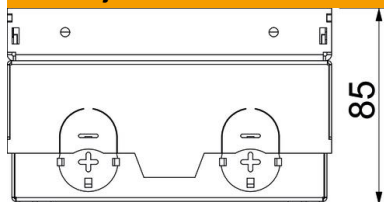

## Matični podaci

Broj artikla	7368310
Tip	UDHOME-ONE M15BS
Oznaka 1	Podna kutija
Oznaka 2	sa BS utič.,sa 15mm upuš.Pokl.
Proizvođač	OBO
Dimenzija	140x140x85
Materijal	Mesing
Najmanja prodajna jedinica	1
Jedinica količine	Komad
Težina	227 kg
Jedinica težine	kg/100 pari

## Dimenzije

Dužina	140 mm
Širina	140 mm
Visina	85 mm

## Tehnički podaci

Vrsta zaštite (IP) u nekorišćenom stanju	IP40
Stepen zaštite IK-kod	IK10
Varijanta za velika opterećenja	ne
Vertikalno opterećenje, velika površina	do 15.000 N
Vertikalno opterećenje, mala površina	do 3.000 N
Mehanizam otvaranja	Lučna ručka
Debljina podne obloge	15 mm