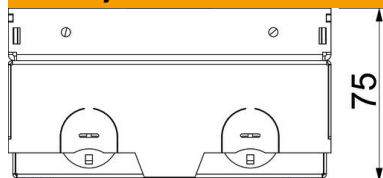

CuZn
37 mesing

Matični podaci

Broj artikla	7368309
Tip	UDHOME-ONE M BS
Oznaka 1	Podna kutija
Oznaka 2	sa BS utičnicom, ukr.poklopac
Proizvođač	OBO
Dimenzija	140x140x75
Materijal	Mesing
Najmanja prodajna jedinica	1
Jedinica količine	Komad
Težina	202 kg
Jedinica težine	kg/100 pari

Tehnicki list

Podna kutija UDHOME-ONE, bez upuštenja za podnu oblogu s BS priključnicom, mjed
Broj artikla: 7368309

Dimenzije

Dužina	140 mm
Širina	140 mm
Visina	75 mm

Tehnički podaci

Broj utičnica prema britanskom standardu	1
Varijanta izlaza za provodnik	Okretni izlaz za kabal
Opremanje	1-struka BS-utičnica
Zaštitni ram za podnu oblogu	ne
Održavanje poda	suvo
Varijanta poklopca	Dekoratívna ploča
Mogućnost ugradnje zaptivke	ne
Oblast primene u korišćenom stanju	6.101.1 suvo održavanje poda
Oblast primene u nekorišćenom stanju	6.101.1 suvo održavanje poda
Visina poda maks.	105 mm
Visina poda min.	75 mm
Pogoduje za ugradnju u duple podove	da
Namenjeno za zatvorene podne kanale	ne
Namenjeno za podne kanale ispod betonske košuljice	ne
Pogoduje za ugradnju u ošupljene podove	da
Pogoduje za mokro održavanje	ne
Pogoduje za podni kanal	ne
Nosač uređaja za montažu kutija za uređaje	ne
Sa izrezom za podnu oblogu	ne
Vrsta zaštite (IP) u korišćenom stanju	IP20
Vrsta zaštite (IP) u nekorišćenom stanju	IP40