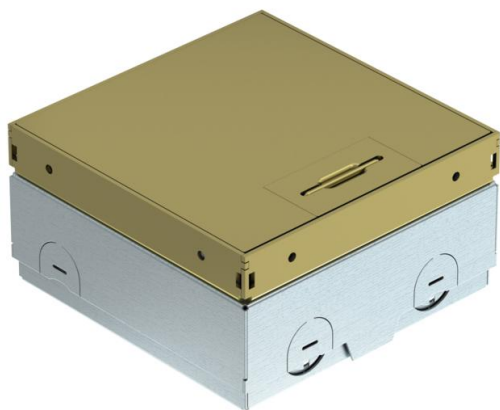

Tehnicki list

Podna kutija UDHOME-ONE, bez upuštenja za podnu oblogu s BS priključnicom, mjed
Broj artikla: 7368309

Kvadratna podna kutija za upotrebu u sistemima koji se održavaju na suvo i podovima sa košuljicom u zatvorenom prostoru. Ugradno kućište sa obeleženim uvodnim otvorima za cevi (M20/M25). Gornji deo može se podesiti do gornje ivice podne obloge pomoću 4 nosača za izravnavanje. Minimalna dubina ugradnje je 75 mm, opseg nivelisanja je + 30 mm. Okvir i poklopac od mesinga vidljivi u podnoj oblozi. Poklopac sa ukrasnom pločom. Nosivost od 15 kN je zagarantovana samo kada se ne koristi. Uključena BS utičnica je uključena u isporuku.

CuZn
37 mesing

Matični podaci

Broj artikla	7368309
Tip	UDHOME-ONE M BS
Oznaka 1	Podna kutija
Oznaka 2	sa BS utičnicom, ukr.poklopac
Proizvođač	OBO
Dimenzija	140x140x75
Materijal	Mesing
Najmanja prodajna jedinica	1
Jedinica količine	Komad
Težina	202 kg
Jedinica težine	kg/100 pari

Tehnicki list

Podna kutija UDHOME-ONE, bez upuštenja za podnu oblogu s BS priključnicom, mjed
Broj artikla: 7368309

Dimenzije

Dužina	140 mm
Širina	140 mm
Visina	75 mm

Tehnički podaci

Broj utičnica prema britanskom standardu	1
Varijanta izlaza za provodnik	Okretni izlaz za kabal
Opremanje	1-struka BS-utičnica
Zaštitni ram za podnu oblogu	ne
Održavanje poda	suvo
Varijanta poklopca	Dekoratívna ploča
Mogućnost ugradnje zaptivke	ne
Oblast primene u korišćenom stanju	6.101.1 suvo održavanje poda
Oblast primene u nekorišćenom stanju	6.101.1 suvo održavanje poda
Visina poda maks.	105 mm
Visina poda min.	75 mm
Pogoduje za ugradnju u duple podove	da
Namenjeno za zatvorene podne kanale	ne
Namenjeno za podne kanale ispod betonske košuljice	ne
Pogoduje za ugradnju u ošupljene podove	da
Pogoduje za mokro održavanje	ne
Pogoduje za podni kanal	ne
Nosač uređaja za montažu kutija za uređaje	ne
Sa izrezom za podnu oblogu	ne
Vrsta zaštite (IP) u korišćenom stanju	IP20
Vrsta zaštite (IP) u nekorišćenom stanju	IP40