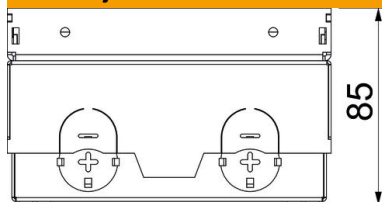

A2 Oplemenjeni čelik, nehrđajući

Matični podaci

Broj artikla	7368307
Tip	UDHOME-ONE V15BS
Oznaka 1	Podna kutija
Oznaka 2	sa BS utič.,sa 15mm upuš.Pokl.
Proizvođač	OBO
Dimenzija	140x140x85
Materijal	Oplemenjeni čelik, nehrđajući
Najmanja prodajna jedinica	1
Jedinica količine	Komad
Težina	211 kg
Jedinica težine	kg/100 pari

Tehnicki list

Podna kutija UDHOME-ONE, s upuštanjem za podnu oblogu i BS priključnicom, nehrđajući čelik

Broj artikla: 7368307

Dimenzije

Dužina	140 mm
Širina	140 mm
Visina	85 mm

Tehnički podaci

Broj utičnica prema britanskom standardu	1
Varijanta izlaza za provodnik	Okretni izlaz za kabal
Opremanje	1-struka BS-utičnica
Zaštitni ram za podnu oblogu	ne
Održavanje poda	suvo
Varijanta poklopca	Izrez za podnu oblogu
Mogućnost ugradnje zaptivke	ne
Oblast primene u korišćenom stanju	6.101.1 suvo održavanje poda
Oblast primene u nekorišćenom stanju	6.101.1 suvo održavanje poda
Visina poda maks.	105 mm
Visina poda min.	85 mm
Pogoduje za ugradnju u duple podove	da
Namenjeno za zatvorene podne kanale	ne
Namenjeno za podne kanale ispod betonske košuljice	ne
Pogoduje za ugradnju u ošupljene podove	da
Pogoduje za mokro održavanje	ne
Pogoduje za podni kanal	ne
Nosač uređaja za montažu kutija za uređaje	ne
Sa izrezom za podnu oblogu	da
Vrsta zaštite (IP) u korišćenom stanju	IP20