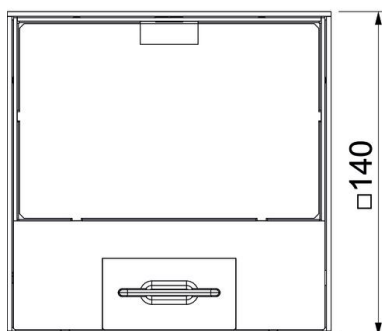

Tehnicki list

Podna kutija UDHOME-ONE, s upuštanjem za podnu oblogu i BS priključnicom, nehrđajući čelik
Broj artikla: 7368307

Kvadratna podna kutija za upotrebu u sistemima koji se održavaju na suvo i podovima sa košuljicom u zatvorenom prostoru. Ugradno kućište sa obeleženim uvodnim otvorima za cevi (M20/M25). Gornji deo može se podesiti do gornje ivice podne obloge pomoću 4 nosača za izravnavanje. Minimalna ugradna dubina iznosi 85 mm, nivelaciona oblast + 20 mm. Okvir i poklopac od nehrđajućeg čelika vidljivi u podu. Poklopac sa udubljenjem za podne obloge. Nosivost od 15 kN je zagarantovana samo kada se ne koristi. Uključena BS utičnica je uključena u isporuku.

Tehnicki list

Podna kutija UDHOME-ONE, s upuštanjem za podnu oblogu i BS priključnicom, nehrđajući čelik

Broj artikla: 7368307

Dimenzije

Dužina	140 mm
Širina	140 mm
Visina	85 mm

Tehnički podaci

Broj utičnica prema britanskom standardu	1
Varijanta izlaza za provodnik	Okretni izlaz za kabal
Opremanje	1-struka BS-utičnica
Zaštitni ram za podnu oblogu	ne
Održavanje poda	suvo
Varijanta poklopca	Izrez za podnu oblogu
Mogućnost ugradnje zaptivke	ne
Oblast primene u korišćenom stanju	6.101.1 suvo održavanje poda
Oblast primene u nekorišćenom stanju	6.101.1 suvo održavanje poda
Visina poda maks.	105 mm
Visina poda min.	85 mm
Pogoduje za ugradnju u duple podove	da
Namenjeno za zatvorene podne kanale	ne
Namenjeno za podne kanale ispod betonske košuljice	ne
Pogoduje za ugradnju u ošupljene podove	da
Pogoduje za mokro održavanje	ne
Pogoduje za podni kanal	ne
Nosač uređaja za montažu kutija za uređaje	ne
Sa izrezom za podnu oblogu	da
Vrsta zaštite (IP) u korišćenom stanju	IP20