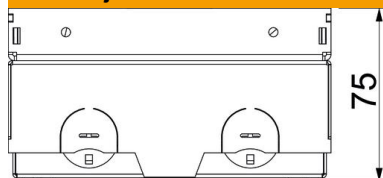

## Matični podaci

Broj artikla	7368306
Tip	UDHOME-ONE V BS
Oznaka 1	Podna kutija
Oznaka 2	sa BS utičnicom, ukr.poklopac
Proizvođač	OBO
Dimenzija	140x140x75
Materijal	Oplemenjeni čelik, nerđajući
Najmanja prodajna jedinica	1
Jedinica količine	Komad
Težina	199 kg
Jedinica težine	kg/100 pari

## Dimenzije

Dužina	140 mm
Širina	140 mm
Visina	75 mm