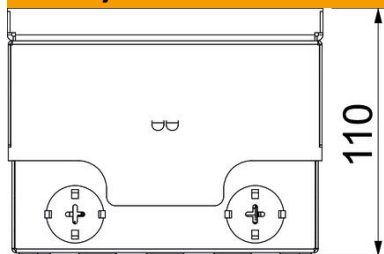

## Matični podaci

Broj artikla	7368409
Tip	UDHOME2 VT2 V
Oznaka 1	Podna kutija
Oznaka 2	sa tubusom, 2x VDE šuko
Proizvođač	OBO
Dimenzija	140x140x110
Materijal	Oplemenjeni čelik, nerđajući
Površina	sačmareno
Standard za površinu	
Najmanja prodajna jedinica	1
Jedinica količine	Komad
Težina	297 kg
Jedinica težine	kg/100 pari

## Dimenzije

Dužina	140 mm
Širina	140 mm