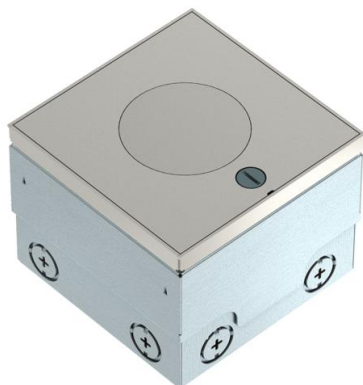

# Tehnicki list

Podna utičnica UDHOME2, sa tubusom, 2-struka VDE,  
nerđajući čelik  
Broj artikla: 7368409

Četvrtasta podna kutija za upotrebu u mokro održanim šupljim podovima i podovima od košuljica u zatvorenom. Izlaz kablova preko tubusa sa podešavanjem visine. Ugradno kućište sa obeleženim uvodnim otvorima za cevi (M20/M25). Gornji deo može se podesiti do gornje ivice podne obloge pomoću 4 nosača za izravnavanje. Minimalna dubina ugradnje je 110 mm, opseg nivelacije + 25 mm. Nosivost od 15 kN je zagarantovana samo kada se ne koristi. U opsegu isporuke nalazi se i dvostruka sigurnosna utičnica. I do dve modularne utičnice za prenos podataka (keystones) mogu da se ugrade sa opcionim montažnim nosačima.

## Matični podaci

Broj artikla	7368409
Tip	UDHOME2 VT2 V
Oznaka 1	Podna kutija
Oznaka 2	sa tubusom, 2x VDE šuko
Proizvođač	OBO
Dimenzija	140x140x110
Materijal	Oplemenjeni čelik, nerđajući
Površina	sačmareno
Standard za površinu	
Najmanja prodajna jedinica	1
Jedinica količine	Komad
Težina	297 kg
Jedinica težine	kg/100 pari

# Tehnicki list

Podna utičnica UDHOME2, sa tubusom, 2-struka VDE,  
nerđajući čelik  
Broj artikla: 7368409

## Dimenzije

Dužina	140 mm
Širina	140 mm