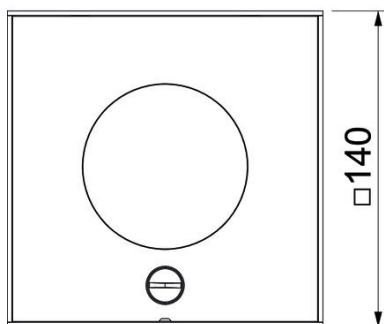

## Matični podaci

Broj artikla	7368409
Tip	UDHOME2 VT2 V
Oznaka 1	Podna kutija
Oznaka 2	sa tubusom, 2x VDE šuko
Proizvođač	OBO
Dimenzija	140x140x110
Materijal	Oplemenjeni čelik, nerđajući
Površina	sačmareno
Standard za površinu	
Najmanja prodajna jedinica	1
Jedinica količine	Komad
Težina	297 kg
Jedinica težine	kg/100 pari

## Dimenzije

Dužina	140 mm
Širina	140 mm

## Tehnički podaci

Broj kutija za uređaje	1
Varijanta	kvadratno
Varijanta izlaza za provodnik	Upusni tubus
Opremanje	2-struka VDE-utičnica
Zaštitni ram za podnu oblogu	ne
Održavanje poda	mokro
Varijanta poklopca	Dekorativna ploča
Visina poda maks.	135 mm
Visina poda min.	110 mm
Pogoduje za ugradnju u duple podove	ne
Pogoduje za ugradnju u ošupljene podove	da
Pogoduje za mokro održavanje	da
Pogoduje za podni kanal	ne
Dužina spoljne dimenzije	140 mm
Dužina ugradne dimenzije	140 mm
Sa izrezom za podnu oblogu	ne
Vrsta zaštite (IP) u korišćenom stanju	IP20
Vrsta zaštite (IP) u nekorišćenom stanju	IP45
Stepen zaštite IK-kod	IK10
Vertikalno opterećenje, velika površina	do 15.000 N