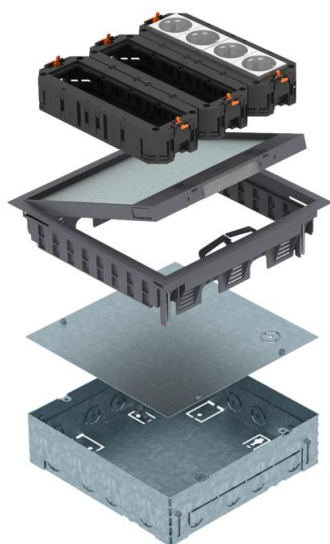

## Kompletno rešenje za kutiju uređaja GES9

Broj artikla: 7427420

Kvadratna podna kutija za dvanaest Modula 45, za upotrebu u suvo održavanim podovima u zatvorenom, sastoji se od kućišta za, kutije GES9-2, 3 UT univerzalne dozne i dve 2-struke utičnice 33 °, u beloj boji. Ugradno kućište sa obeleženim otvorima za uvođenje cevi za provodnike (M25), podesivo na gornju ivicu košuljice. Ugradno kućište se isporučuje zatvoreno maskirnim poklopcem. Kutija za uređaje može posle radova na košuljici da se stavi u nastali montažni otvor. Kružni žleb podne obloge u preklopnom poklopcu kutije za uređaje 3, 5, 8 ili 10 mm.

Minimalna dubina ugradnje je 73 mm, opseg nivelacije + 30 mm.

PA poliamid

### Matični podaci

Broj artikla	7427420
Tip	UDHOME GES9 7011
Oznaka 1	Podna kutija
Oznaka 2	sa kućištem
Proizvođač	OBO
Dimenzija	264x264x73mm
Boja	čelično siva; RAL 7011
Materijal	Poliamid
Najmanja prodajna jedinica	1
Jedinica količine	Komad
Težina	357,5 kg
Jedinica težine	kg/100 pari

### Dimenzije

Dužina	247 mm
Širina	247 mm