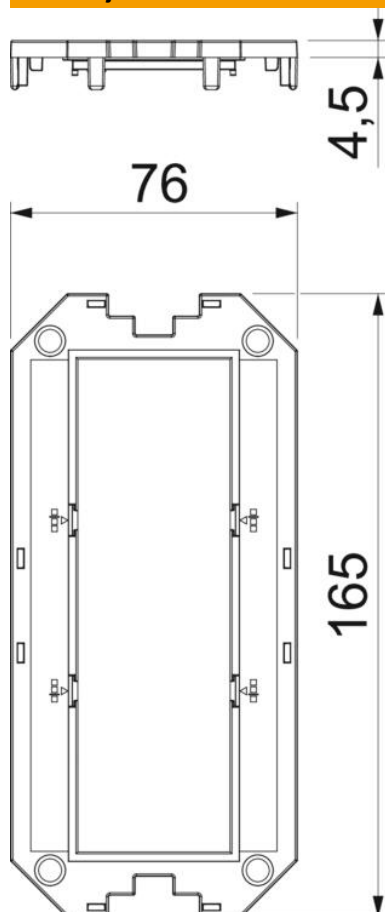

Tehnicki list

Poklopac za univerzalni nosač UT3, Modul 45®-ugradni otvor

Broj artikla: 7408753

Pokrovna pločica za ugradnju 3 elektroelementa Modul 45.

10 montažnih nosača UT34T za ugradnju pojedinačnih uređaja ili kombinacija utičnica uključeno je u opseg isporuke.

PA poliamid

Matični podaci

Broj artikla	7408753
Tip	UT3 P3
Oznaka 1	Poklopac
Oznaka 2	za UT3, 3 Modul45
Proizvođač	OBO
Dimenzija	165x76x4
Boja	grafitno crno; RAL 9011
Materijal	Poliamid
Najmanja prodajna jedinica	10
Jedinica količine	Komad
Težina	2,4 kg
Jedinica težine	kg/100 pari

Tehnicki list

Poklopac za univerzalni nosač UT3, Modul 45®-ugradni otvor

Broj artikla: 7408753

Dimenzije

Dužina 165 mm

Tehnički podaci

Primena	Kutija za uređaje
Broj CEE-/Perilex-otvora	0
Broj trostrukih otvora	1
Broj uređaja koji mogu da se ugrade	3
Broj jednostrukih otvora	0
Broj ovalnih otvora	0
Broj pravougaonih otvora	0
Broj okruglih otvora	0
Broj dvostrukih otvora	0
Vrsta pričvršćivanja	uklopivo
Polje za natpise	ne
Maskirni poklopac	ne
Odgovara za polje za natpise	ne
Instalaciona tehnika	Dimenzije rastera M45
Podnosi u UT3	1/1