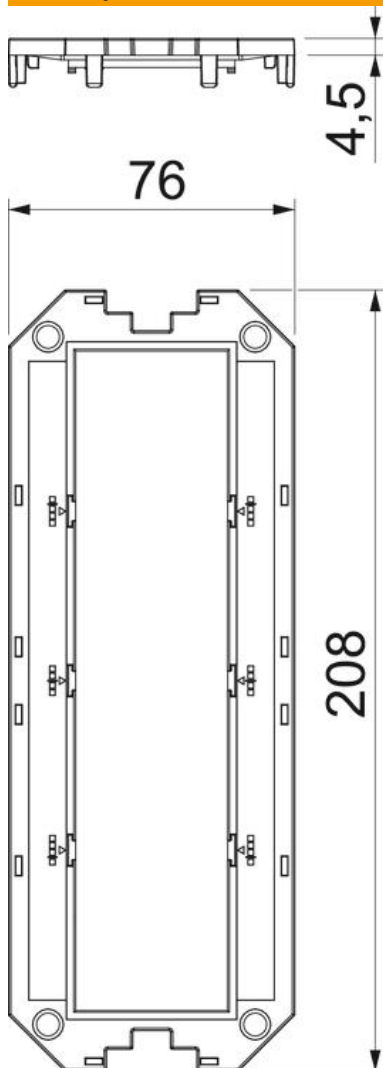

Tehnicki list

Poklopac za univerzalni nosač UT4, Modul 45®-ugradni otvor

Broj artikla: 7408763

Pokrovna pločica za zgradnju 4 modula 45

10 montažnih nosača UT34T za ugradnju pojedinačnih ili kombiniranih priključnica uključeno je u opseg isporuke.

PA poliamid

Matični podaci

Broj artikla	7408763
Tip	UT4 P4
Oznaka 1	Poklopac
Oznaka 2	za UT4, 4 Modul45
Proizvođač	OBO
Dimenzija	208x76x4
Boja	grafitno crno; RAL 9011
Materijal	Poliamid
Najmanja prodajna jedinica	10
Jedinica količine	Komad
Težina	3,1 kg
Jedinica težine	kg/100 pari

Tehnicki list

Poklopac za univerzalni nosač UT4, Modul 45®-ugradni otvor

Broj artikla: 7408763

Dimenzije

Dužina 208 mm

Tehnički podaci

Primena	Kutija za uređaje
Broj CEE-/Perilex-otvora	0
Broj trostrukih otvora	0
Broj uređaja koji mogu da se ugrade	4
Broj jednostrukih otvora	0
Broj ovalnih otvora	0
Broj pravougaonih otvora	0
Broj okruglih otvora	0
Broj dvostrukih otvora	0

Tehnicki list

Poklopac za univerzalni nosač UT4, Modul 45®-ugradni otvor

Broj artikla: 7408763

Tehnički podaci

Vrsta pričvršćivanja	uklopivo
Polje za natpise	ne
Maskirni poklopac	ne
Odgovara za polje za natpise	ne
Instalaciona tehnika	Dimenzije rastera M45
Podeoci u UT4	1/1