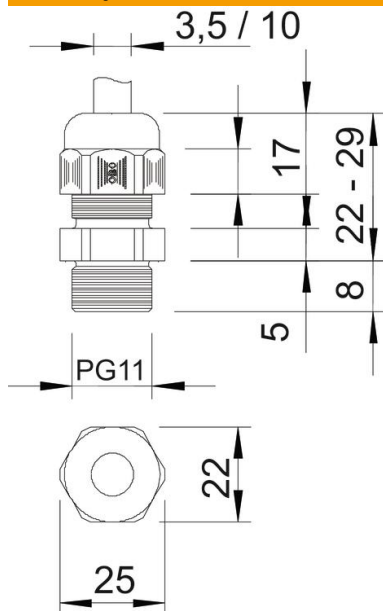

## Dimenzije

|                   |       |
|-------------------|-------|
| Dimenzija e       | 25 mm |
| Dimenzija L maks. | 29 mm |
| Dimenzija L min.  | 22 mm |
| Dimenzija L1      | 8 mm  |
| Dimenzija L2      | 5 mm  |
| Dimenzija L3      | 17 mm |

## Tehnički podaci

|  |                 |
|--|-----------------|
| Vrsta zaptivanja                                   | Zaptivni prsten |
| Varijanta  | pravo           |
| Zaštita od savijanja                               | ne              |
| Zaptivna oblast D maks.                            | 10 mm           |
| Zaptivna oblast D min.                             | 3,5 mm          |
| zaštićeno od eksplozije                            | ne              |
| Kablovska uvodnica za traku<br>za eksplozivne zone | ne<br>bez       |
| za eks-zone plin                                   | bez             |
| za eks-zone prašina                                | bez             |
| Navoj  | Pg 11           |
| Vrsta navoja                                       | PG              |
| Dužina navoja                                      | 8 mm            |
| Nominalna veličina navoja                          | 11              |
| Uspón navoja                                       | 1,41 mm         |
| Ojačano staklenim vlaknima<br>bez halogena         | ne<br>da        |
| Nestabilni obrtni momenat                          | 2,5 Nm          |
| Višestruka zaptivka                                | ne              |
| S kontranavrtkom                                   | ne              |
| Otporno na udarce                                  | ne              |
| širina ključa                                      | 22              |
| Vrsta zaštite                                      | IP68            |
| Šestoivično, ugaona dimenzija                      | 25 mm           |
| Deljiva navojnica                                  | ne              |
| Temperaturna oblast primene<br>maks.               | 65 °C           |