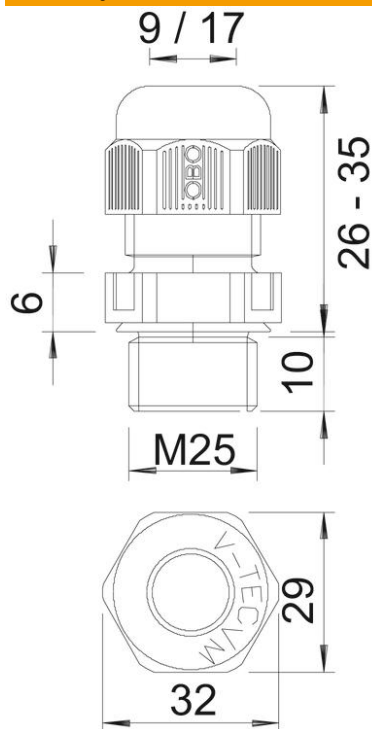

PA poliamid

Matični podaci

Broj artikla	2022868
Tip	V-TEC VM25 LGR
Oznaka 1	Kablovska uvodnica
Oznaka 2	metrička, bez halogena
Proizvođač	OBO
Dimenzija	M25
Boja	svetlo siva; RAL 7035
Materijal	Poliamid
Najmanja prodajna jedinica	25
Jedinica količine	Komad
Težina	1,36 kg
Jedinica težine	kg/100 pari

Tehnicki list

Kabloska uvodnica, metrički navoj, svetlo siva

Broj artikla: 2022868

Dimenzije

Dimenzija e	32 mm
Dimenzija L maks.	35 mm
Dimenzija L min.	26 mm
Dimenzija L1	10 mm
Dimenzija L2	6 mm

Tehnički podaci

Vrsta zaptivanja	Zaptivni prsten
Varijanta	pravo
Zaštita od savijanja	ne
Zaptivna oblast D maks.	17 mm
Zaptivna oblast D min.	9 mm
zaštićeno od eksplozije	ne
Kabloska uvodnica za traku samogasiv	Prema VDE 0471/DIN 695 deo 2-1, temperatura testiranja 650°C
za eksplozivne zone	bez
za eks-zone plin	bez
za eks-zone prašina	bez
Navoj	M25 x 1,5
Vrsta navoja	metrički
Dužina navoja	10 mm
Nominalna veličina navoja	25
Uspjon navoja	1,5 mm
Ojačano staklenim vlaknima	ne
bez halogena	da
Nestabilni obrtni momenat	5 Nm
Kategorija delovanja udara	3
Kategorija vučnog rasterećenja	A
Višestruka zaptivka	ne

Tehnicki list

Kablovska uvodnica, metrički navoj, svetlo siva

Broj artikla: 2022868

Tehnički podaci

S kontranavrtkom	ne
Otporno na udarce	ne
širina ključa	29
Vrsta zaštite	IP68
Šestoivično, ugaona dimenzija	32 mm
Deljiva navojnica	ne
Temperaturna oblast primene maks.	65 °C
Temperaturna oblast primene min.	-20 °C
Mogućnost rasterećenja vučne sile	da