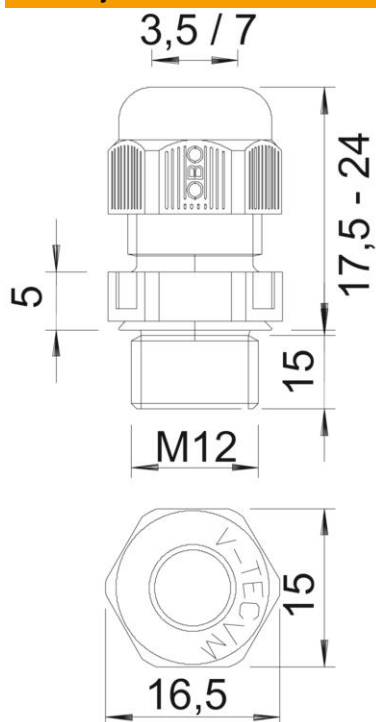

### Matični podaci

Broj artikla	2022943
Tip	V-TEC VM L12 LGR
Oznaka 1	Kablovska uvodnica
Oznaka 2	potpuno metričan dugačak
Proizvođač	OBO
Dimenzija	M12
Boja	svetlo siva; RAL 7035
Materijal	Poliamid
Najmanja prodajna jedinica	50
Jedinica količine	Komad
Težina	0,392 kg
Jedinica težine	kg/100 pari

## Dimenzije

Dimenzija e	16,5 mm
Dimenzija L maks.	24 mm
Dimenzija L min.	17,5 mm
Dimenzija L1	15 mm
Dimenzija L2	5 mm

## Tehnički podaci

Vrsta zaptivanja	Zaptivni prsten
Varijanta	pravo
Zaštita od savijanja	ne
Zaptivna oblast D maks.	7 mm
Zaptivna oblast D min.	3,5 mm
zaštićeno od eksplozije	ne
Kablovska uvodnica za traku	ne
samogasiv	Prema VDE 0471/DIN 695 deo 2-1, temperatura testiranja 650°C
za eksplozivne zone	bez
za eks-zone plin	bez
za eks-zone prašina	bez
Navoj	M12 x 1,5
Vrsta navoja	metrički
Dužina navoja	15 mm
Nominalna veličina navoja	12
Ušpon navoja	1,5 mm
Ojačano staklenim vlaknima	ne
bez halogena	da
Nestabilni obrtni momenat	2 Nm
Kategorija delovanja udara	3
Kategorija vučnog rasterećenja	A
Višestruka zaptivka	ne

## Tehnički podaci

S kontranavrtkom	ne
Otporno na udarce	ne
širina ključa	15
Vrsta zaštite	IP68
Šestoivično, ugaona dimenzija	16,5 mm
Deljiva navojnica	ne
Temperaturna oblast primene maks.	65 °C
Temperaturna oblast primene min.	-20 °C
Mogućnost rasterećenja vučne sile	da