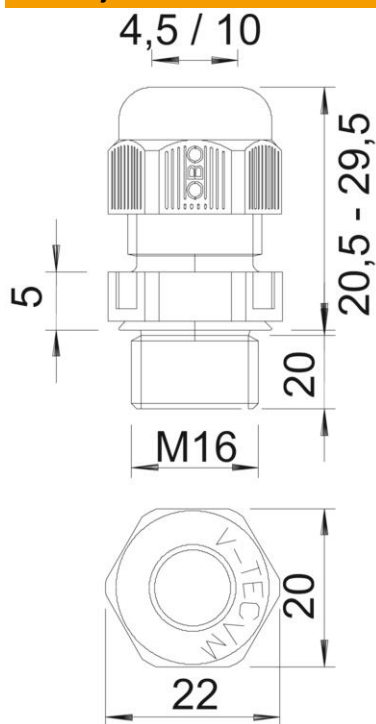

PA poliamid

Matični podaci

Broj artikla	2022945
Tip	V-TEC VM L16 LGR
Oznaka 1	Kablovska uvodnica
Oznaka 2	potpuno metričan dugačak
Proizvođač	OBO
Dimenzija	M16
Boja	svetlo siva; RAL 7035
Materijal	Poliamid
Najmanja prodajna jedinica	50
Jedinica količine	Komad
Težina	0,727 kg
Jedinica težine	kg/100 pari

Tehnicki list

Kablovska uvodnica, metrički navoj, duga, svetlo siva

Broj artikla: 2022945

Dimenzije

Dimenzija e	22 mm
Dimenzija L maks.	29,5 mm
Dimenzija L min.	20,5 mm
Dimenzija L1	15 mm
Dimenzija L2	5 mm

Tehnički podaci

Vrsta zaptivanja	Zaptivni prsten
Varijanta	pravo
Zaštita od savijanja	ne
Zaptivna oblast D maks.	10 mm
Zaptivna oblast D min.	4,5 mm
zaštićeno od eksplozije	ne
Kablovska uvodnica za traku	ne
samogasiv	Prema VDE 0471/DIN 695 deo 2-1, temperatura testiranja 650°C
za eksplozivne zone	bez
za eks-zone plin	bez
za eks-zone prašina	bez
Navoj	M16 x 1,5
Vrsta navoja	metrički
Dužina navoja	15 mm
Nominalna veličina navoja	16
Ušpon navoja	1,5 mm
Ojačano staklenim vlaknima	ne
bez halogena	da
Nestabilni obrtni momenat	2,5 Nm
Kategorija delovanja udara	3
Kategorija vučnog rasterećenja	A
Višestruka zaptivka	ne

Tehnicki list

Kablovska uvodnica, metrički navoj, duga, svetlo siva

Broj artikla: 2022945

Tehnički podaci

S kontranavrtkom	ne
Otporno na udarce	ne
širina ključa	20
Vrsta zaštite	IP68
Šestoivično, ugaona dimenzija	22 mm
Deljiva navojnica	ne
Temperaturna oblast primene maks.	65 °C
Temperaturna oblast primene min.	-20 °C
Mogućnost rasterećenja vučne sile	da