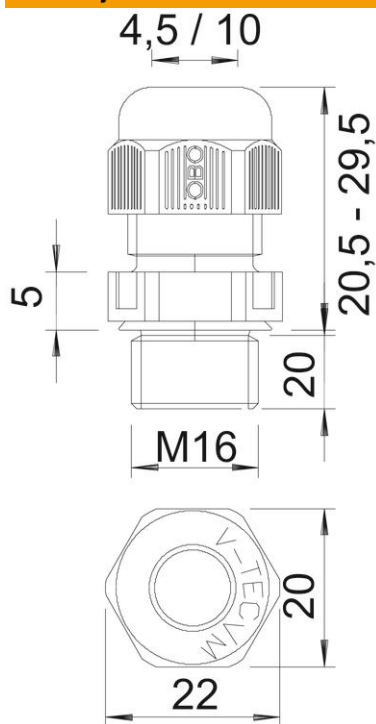

PA poliamid

Matični podaci

Broj artikla	2022966
Tip	V-TEC VM L16 SW
Oznaka 1	Kablovska uvodnica
Oznaka 2	potpuno metričan dugačak
Proizvođač	OBO
Dimenzija	M16
Boja	crna
Materijal	Poliamid
Najmanja prodajna jedinica	50
Jedinica količine	Komad
Težina	0,727 kg
Jedinica težine	kg/100 pari

Tehnicki list

Kablovska uvodnica, metrički navoj dugačak, crna

Broj artikla: 2022966

Dimenzije

Dimenzija e	22 mm
Dimenzija L maks.	29,5 mm
Dimenzija L min.	20,5 mm
Dimenzija L1	15 mm
Dimenzija L2	5 mm

Tehnički podaci

Vrsta zaptivanja	Zaptivni prsten
Varijanta	pravo
Zaštita od savijanja	ne
Zaptivna oblast D maks.	10 mm
Zaptivna oblast D min.	4,5 mm
zaštićeno od eksplozije	ne
Kablovska uvodnica za traku	ne
samogasiv	Prema VDE 0471/DIN 695 deo 2-1, temperatura testiranja 650°C
za eksplozivne zone	bez
za eks-zone plin	bez
za eks-zone prašina	bez
Navoj	M16 x 1,5
Vrsta navoja	metrički
Dužina navoja	15 mm
Nominalna veličina navoja	16
Ušpon navoja	1,5 mm
Ojačano staklenim vlaknima	ne
bez halogena	da
Nestabilni obrtni momenat	2,5 Nm
Kategorija delovanja udara	3
Kategorija vučnog rasterećenja	A
Višestruka zaptivka	ne

Tehnicki list

Kablovska uvodnica, metrički navoj dugačak, crna

Broj artikla: 2022966

Tehnički podaci

S kontranavrtkom	ne
Otporno na udarce	ne
širina ključa	20
Vrsta zaštite	IP68
Šestoivično, ugaona dimenzija	22 mm
Deljiva navojnica	ne
Temperaturna oblast primene maks.	65 °C
Temperaturna oblast primene min.	-20 °C
Mogućnost rasterećenja vučne sile	da