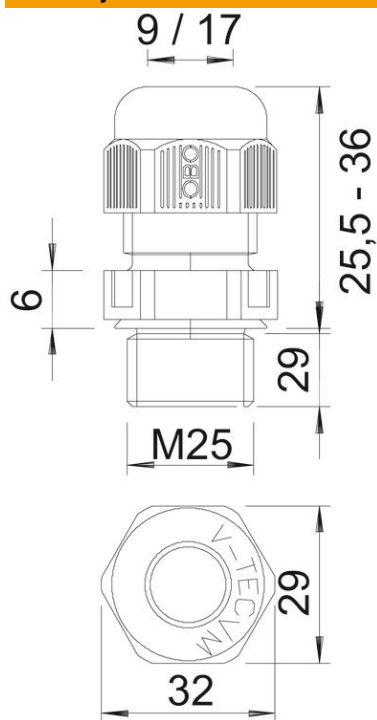

PA poliamid

Matični podaci

Broj artikla	2022949
Tip	V-TEC VM L25 LGR
Oznaka 1	Kablovska uvodnica
Oznaka 2	potpuno metričan dugačak
Proizvođač	OBO
Dimenzija	M25
Boja	svetlo siva; RAL 7035
Materijal	Poliamid
Najmanja prodajna jedinica	25
Jedinica količine	Komad
Težina	1,597 kg
Jedinica težine	kg/100 pari

Tehnicki list

Kablovska uvodnica, metrički navoj, duga, svetlo siva

Broj artikla: 2022949

Dimenzije

Dimenzija e	32 mm
Dimenzija L maks.	36 mm
Dimenzija L min.	25,5 mm
Dimenzija L1	15 mm
Dimenzija L2	6 mm

Tehnički podaci

Vrsta zaptivanja	Zaptivni prsten
Varijanta	pravo
Zaštita od savijanja	ne
Zaptivna oblast D maks.	17 mm
Zaptivna oblast D min.	9 mm
zaštićeno od eksplozije	ne
Kablovska uvodnica za traku samogasiv	ne
za eksplozivne zone	Prema VDE 0471/DIN 695 deo 2-1, temperatura testiranja 650°C
za eks-zone plin	bez
za eks-zone prašina	bez
Navoj	M25 x 1,5
Vrsta navoja	metrički
Dužina navoja	15 mm
Nominalna veličina navoja	25
Uspun navoja	1,5 mm
Ojačano staklenim vlaknima	ne
bez halogena	da
Nestabilni obrtni momenat	5 Nm
Kategorija delovanja udara	3
Kategorija vučnog rasterećenja	A
Višestruka zaptivka	ne

Tehnicki list

Kablovska uvodnica, metrički navoj, duga, svetlo siva

Broj artikla: 2022949

Tehnički podaci

S kontranavrtkom	ne
Otporno na udarce	ne
širina ključa	29
Vrsta zaštite	IP68
Šestoivično, ugaona dimenzija	32 mm
Deljiva navojnica	ne
Temperaturna oblast primene maks.	65 °C
Temperaturna oblast primene min.	-20 °C
Mogućnost rasterećenja vučne sile	da