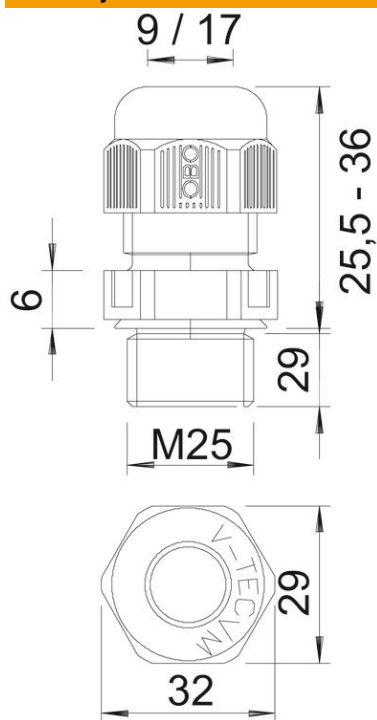

PA poliamid

Matični podaci

Broj artikla	2022970
Tip	V-TEC VM L25 SW
Oznaka 1	Kablovska uvodnica
Oznaka 2	potpuno metričan dugačak
Proizvođač	OBO
Dimenzija	M25
Boja	crna
Materijal	Poliamid
Najmanja prodajna jedinica	25
Jedinica količine	Komad
Težina	1,597 kg
Jedinica težine	kg/100 pari

Tehnicki list

Kablovska uvodnica, metrički navoj dugačak, crna

Broj artikla: 2022970

Dimenzije

Dimenzija e	32 mm
Dimenzija L maks.	36 mm
Dimenzija L min.	25,5 mm
Dimenzija L1	15 mm
Dimenzija L2	6 mm

Tehnički podaci

Vrsta zaptivanja	Zaptivni prsten
Varijanta	pravo
Zaštita od savijanja	ne
Zaptivna oblast D maks.	17 mm
Zaptivna oblast D min.	9 mm
zaštićeno od eksplozije	ne
Kablovska uvodnica za traku samogasiv	ne
za eksplozivne zone	Prema VDE 0471/DIN 695 deo 2-1, temperatura testiranja 650°C
za eks-zone plin	bez
za eks-zone prašina	bez
Navoj	M25 x 1,5
Vrsta navoja	metrički
Dužina navoja	15 mm
Nominalna veličina navoja	25
Uspun navoja	1,5 mm
Ojačano staklenim vlaknima	ne
bez halogena	da
Nestabilni obrtni momenat	5 Nm
Kategorija delovanja udara	3
Kategorija vučnog rasterećenja	A
Višestruka zaptivka	ne

Tehnicki list

Kabloska uvodnica, metrički navoj dugačak, crna

Broj artikla: 2022970

Tehnički podaci

S kontranavrtkom	ne
Otporno na udarce	ne
širina ključa	29
Vrsta zaštite	IP68
Šestoivično, ugaona dimenzija	32 mm
Deljiva navojnica	ne
Temperaturna oblast primene maks.	65 °C
Temperaturna oblast primene min.	-20 °C
Mogućnost rasterećenja vučne sile	da