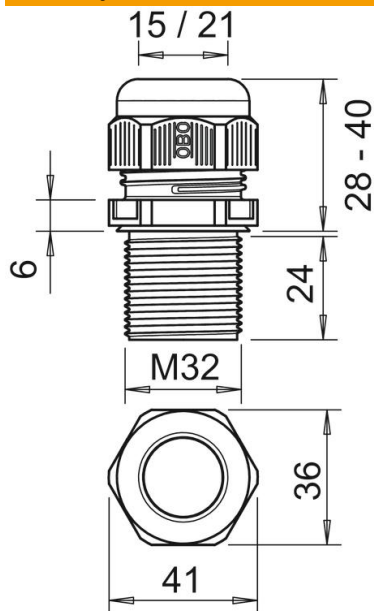

## Dimenzije

|                   |       |
|-------------------|-------|
| Dimenzija e       | 41 mm |
| Dimenzija L maks. | 40 mm |
| Dimenzija L min.  | 28 mm |
| Dimenzija L1      | 24 mm |
| Dimenzija L2      | 6 mm  |

## Tehnički podaci

|                                      |  |
|--------------------------------------|--|
| Vrsta zaptivanja                     | Zaptivni prsten  |
| Varijanta                            | pravo  |
| Zaštita od savijanja                 | ne   |
| Zaptivna oblast D maks.              | 21 mm  |
| Zaptivna oblast D min.               | 15 mm  |
| zaštićeno od eksplozije              | ne   |
| Kabloska uvodnica za traku samogasiv | ne   |
| za eksplozivne zone                  | Prema VDE 0471/DIN 695 deo 2-1, temperatura testiranja 650°C |
| za eks-zone plin                     | bez  |
| za eks-zone prašina                  | bez  |
| Navoj                                | M32 x 1,5  |
| Vrsta navoja                         | metrički   |
| Dužina navoja                        | 24 mm  |
| Nominalna veličina navoja            | 32   |
| Ušpon navoja                         | 1,8 mm   |
| Ojačano staklenim vlaknima           | ne   |
| bez halogena                         | da   |
| Nestabilni obrtni momenat            | 7,5 Nm   |
| Kategorija delovanja udara           | 4  |
| Kategorija vučnog rasterećenja       | A  |
| Višestruka zaptivka                  | ne   |
| S kontranavrtkom                     | ne   |
| Otporno na udarce                    | ne   |
| širina ključa                        | 36   |
| Vrsta zaštite                        | IP68   |
| Šestoivično, ugaona dimenzija        | 41 mm  |