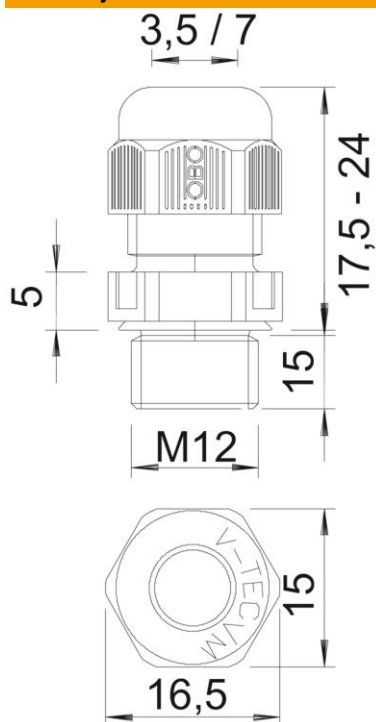

Tehnicki list

Kablovska uvodnica, metrički navoj dugačak, niklovano

Broj artikla: 2086111

Jaka kablovska uvodnica sa metričkim priključnim navojem prema IEC 423 u obliku torban navrtke, za visoke zahteve zaptivanja. Vučno rasterećenje, zaštita od uvrtanja i zaptivenost preko celokupne zatezne oblasti. Za deblje stranice kućišta u spoju sa kontranavrtkom. Zaptivni prsten od neoprena. Umetak za kleme od poliamida. Sa već montiranim zaptivnim prstenom na priključni navoj, VDE-ispitano prema DIN EN 50262, vrsta zaštite IP68 kod 5 bara/1 h.

Sa dugačkim priključnim navojem.

* Cene shodno DEL-predračunu.

CuZn
37 mesing

N niklovano

Matični podaci

Broj artikla	2086111
Tip	V-TEC VM LM12 MS
Oznaka 1	Kablovska uvodnica
Oznaka 2	sa dugim navojem
Proizvođač	OBO
Dimenzija	M12
Materijal	Mesing
Površina	niklovano
Standard za površinu	
Najmanja prodajna jedinica	50
Jedinica količine	Komad
Težina	1,3 kg
Jedinica težine	kg/100 pari

Tehnicki list

Kablovska uvodnica, metrički navoj dugačak, niklovano

Broj artikla: 2086111

Dimenzije

Dimenzija e	15,5 mm
Dimenzija L maks.	20 mm
Dimenzija L1	10 mm
Dimenzija L2	3 mm
Dimenzija L3	11,5 mm

Tehnički podaci

Vrsta zaptivanja	Zaptivni prsten
Varijanta	pravo
Zaštita od savijanja	ne
Zaptivna oblast D maks.	6 mm
Zaptivna oblast D min.	3 mm
zaštićeno od eksplozije	ne
Kablovska uvodnica za traku za eksplozivne zone	ne bez
Navoj	M12 x 1,5
Vrsta navoja	metrički
Dužina navoja	10 mm
Ojačano staklenim vlaknima bez halogena	ne ne
Višestruka zaptivka	ne
S kontranavrtkom	ne
Otporno na udarce	ne
širina ključa	14
Vrsta zaštite	IP68
Temperaturna oblast primene maks.	100 °C
Temperaturna oblast primene min.	-20 °C