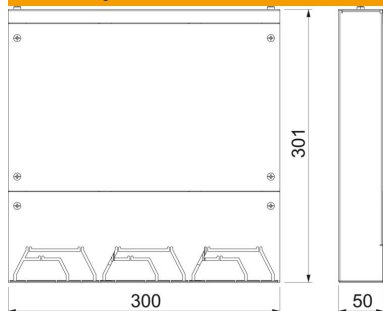

Tehnicki list

EÜK vertikalna priključna kutija

Broj artikla: 7428325

Priključna kutija koja može da se montira vertikalno, za PVC kanale u visinama 25 mm i 35 mm.

St čelik

FS pocinkovani lim

Matični podaci

Broj artikla	7428325
Tip	VAB DU 6090
Oznaka 1	Vertikalna priključna dozna
Oznaka 2	za vertikalnu montažu
Proizvođač	OBO
Dimenzija	300x301x50
Materijal	Čelik
Površina	hladno pocinkovano
Standard za površinu	DIN EN 10346
Najmanja prodajna jedinica	1
Jedinica količine	Komad
Težina	220,8 kg
Jedinica težine	kg/100 pari

Tehnicki list

EÜK vertikalna priključna kutija

Broj artikla: 7428325

Dimenzije

Dužina	300 mm
Širina	301 mm
Visina	50 mm

Tehnički podaci

Broj spiralnih žlebova	3 St.
Namenjeno za zatvorene podne kanale	ne
Namenjeno za podne kanale ispod betonske košuljice	da
Visina kanala maks.	35 mm
Visina kanala min.	25 mm