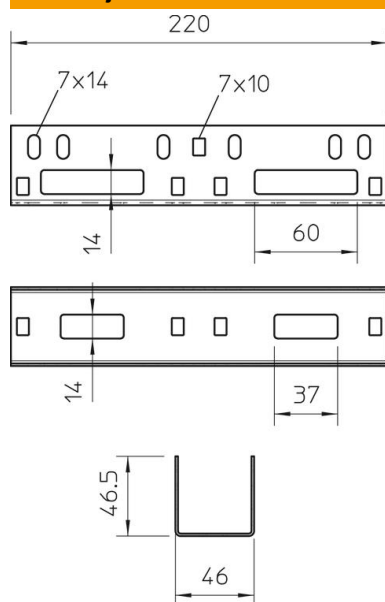

Broj artikla	6066623
Tip	VF AZK 50 DD
Oznaka 1	Prava spojnica
Oznaka 2	unutraš. spojnica, za AZ-kanal
Proizvođač	OBO
Dimenzija	45x45x220
Materijal	Čelik
Površina	hladno pocinkovano cink/aluminijum, double dip
Standard za površinu	DIN EN 10346
Najmanja prodajna jedinica	25
Jedinica količine	Komad
Težina	27,1 kg
Jedinica težine	kg/100 pari

Tehnicki list

Brza spojnica 50 DD

Broj artikla: 6066623

Dimenzije

Dimenzije	45x45x220
Širina	45 mm
Visina	45 mm
Debljina lima	1,5 mm

Tehnički podaci

Varijanta	Prava spojnica
Odgovara za mrežasti nosač kablova	ne
Podobno za lestvičasti nosač kablova	ne
Odgovara za nosač kablova	ne
Odgovara za visinu sistema nosača kablova	45 mm
Spojnica zgloba horizontalna	ne
Spojnica zgloba vertikalna	ne
Nerđajući čelik, nagrižen	ne
Način povezivanja	Navojna spojnica