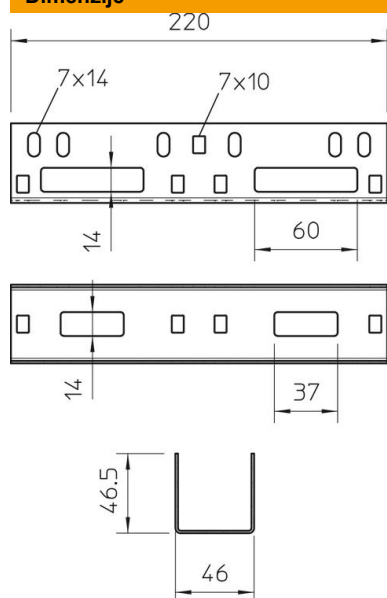

CE

St čelik

FS pocinkovani lim

Matični podaci

Broj artikla	6066615
Oznaka 1	Prava spojnica
Oznaka 2	unutraš. spojnica, za AZ-kanal
Proizvođač	OBO
Dimenzija	45x45x220
Materijal	Čelik
Površina	hladno pocinkovano
Standard za površinu	DIN EN 10346
Najmanja prodajna jedinica	25
Jedinica količine	Komad
Težina	27,1 kg
Jedinica težine	kg/100 pari

Tehnicki list

Brza spojnica 50 FS

Broj artikla: 6066615

Dimenzije

Dimenzije	45x45x220
Širina	45 mm
Visina	45 mm
Debljina lima	1,5 mm

Tehnički podaci

Varijanta	Prava spojnica
Odgovara za mrežasti nosač kablova	ne
Podobno za lestvičasti nosač kablova	ne
Odgovara za nosač kablova	da
Odgovara za visinu sistema nosača kablova	45 mm
Spojnica zgloba horizontalna	ne
Spojnica zgloba vertikalna	ne
Nerđajući čelik, nagrižen	ne
Način povezivanja	Navojna spojnica