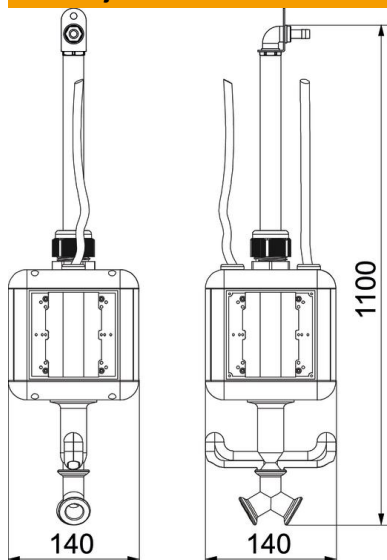

# Tehnicki list

HoverCube VH-4, prazno kućište, s priključkom za komprimovani vazduh

Broj artikla: 6109810

Prazno kućište sa 1 m cevi 1/2" i priključkom za crevo za komprimirani vazduh 13 x 3,5 mm i 2-kraki razdelnik 1/2". Sa nosačem za kačenje i kukom, sa 4 električna priključna mesta, sa priloženom pregradom. Bez poklopca.

## Matični podaci

Broj artikla	6109810
Tip	VH-4L LG
Oznaka 1	HoverCube
Oznaka 2	IP20, vaz., sa drškom, prazno
Proizvođač	OBO
Dimenzija	140x140x1100
Boja	grafitno crno; RAL 9011
Materijal	Poliamid
Najmanja prodajna jedinica	1
Jedinica količine	Komad
Težina	343,8 kg
Jedinica težine	kg/100 pari

# Tehnicki list

HoverCube VH-4, prazno kućište, s priključkom za komprimovani vazduh

Broj artikla: 6109810

## Dimenzije

Širina	140 mm
Visina	247 mm