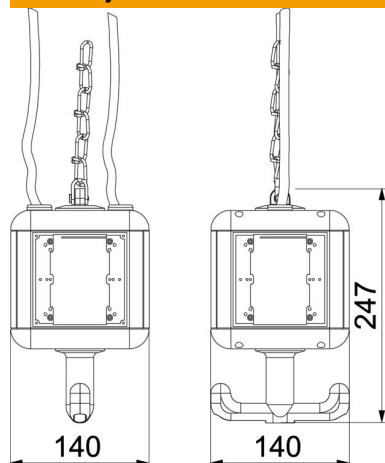

## HoverCube VH-4, prazno kućište

Broj artikla: 6109801

Prazno kućište sa nosačem za kačenje i kukom, sa 4 električna priključna mesta, sa priloženom pregradom. Bez poklopca.

PA poliamid

### Matični podaci

Broj artikla	6109801
Tip	VH-4 LG RW
Oznaka 1	HoverCube
Oznaka 2	IP20, sa uvodnicama, prazna,
Proizvođač	OBO
Dimenzija	140x140x252
Boja	čisto bela; RAL 9010
Materijal	Poliamid
Najmanja prodajna jedinica	1
Jedinica količine	Komad
Težina	72 kg
Jedinica težine	kg/100 pari

### Dimenzije

Širina	140 mm
Visina	237 mm