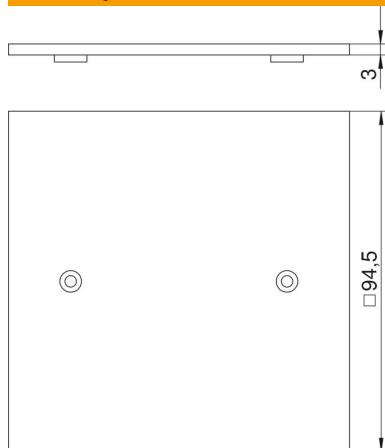

Tehnicki list

Maskirna ploča VH, kao poklopac

Broj artikla: 6109842

Poklopac kao maska.

CE

PA poliamid

Matični podaci

Broj artikla	6109842
Tip	VH-P1
Oznaka 1	Poklopac
Oznaka 2	slepi
Proizvođač	OBO
Dimenzija	95x95mm
Boja	suncokret žuta; RAL 1021
Materijal	Poliamid
Najmanja prodajna jedinica	1
Jedinica količine	Komad
Težina	2,93 kg
Jedinica težine	kg/100 pari

Tehnicki list

Maskirna ploča VH, kao poklopac

Broj artikla: 6109842

Dimenzije

Širina	94,5 mm
Visina	94,5 mm

Tehnički podaci

Broj jedinica	0
Vrsta pričvršćivanja	navojno
Maskirni poklopac	da
bez halogena	da
Instalaciona tehnika	ostalo
Vrsta zaštite	IP20