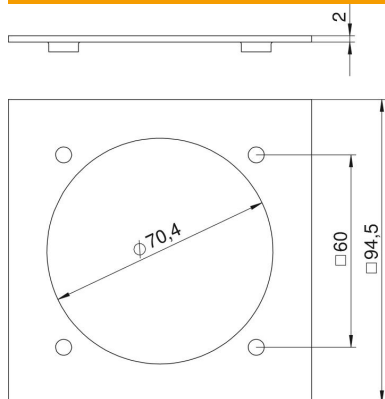

Poklopac sa otvorom Ø 70-mm za ugradnju CEE-utičnice 16/32 A sa 60-mm-pričvrsnim elementom, zajedno sa 4 pričvrсна vijka.

Napomena za opremanje:
maks. 2 CEE-utičnice 16/32 A u jednoj jedinici za napajanje VH-4
maks. 4 CEE-utičnice 16/32 A u jednoj jedinici za napajanje VH-8

CE

PA poliamid

Matični podaci

Broj artikla	6109838
Tip	VH-P3
Oznaka 1	Poklopac
Oznaka 2	1x CEE
Proizvođač	OBO
Dimenzija	95x95mm
Boja	suncokret žuta; RAL 1021
Materijal	Poliamid
Najmanja prodajna jedinica	1
Jedinica količine	Komad
Težina	1,83 kg
Jedinica težine	kg/100 pari

Tehnicki list

Maska VH, za CEE utični uređaj

Broj artikla: 6109838

Dimenzije

Širina	94,5 mm
Visina	94,5 mm

Tehnički podaci

Broj jedinica	1
Model otvora	okruglo
Vrsta pričvršćivanja	navojno
Maskirni poklopac	ne
bez halogena	da
Instalaciona tehnika	CEE 60x60 mm
Vrsta zaštite	IP20