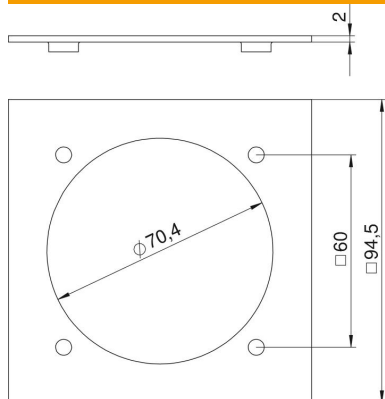

### Matični podaci

Broj artikla	6109837
Tip	VH-P3 RW
Oznaka 1	Poklopac
Oznaka 2	1x CEE
Proizvođač	OBO
Dimenzija	95x95mm
Boja	čisto bela; RAL 9010
Materijal	Poliamid
Najmanja prodajna jedinica	1
Jedinica količine	Komad
Težina	1,83 kg
Jedinica težine	kg/100 pari

## Dimenzije

Širina	94,5 mm
Visina	94,5 mm

## Tehnički podaci

Broj jedinica	1
Model otvora	okruglo
Vrsta pričvršćivanja	navojno
Maskirni poklopac	ne
bez halogena	da
Instalaciona tehnika	CEE 60x60 mm
Vrsta zaštite	IP20