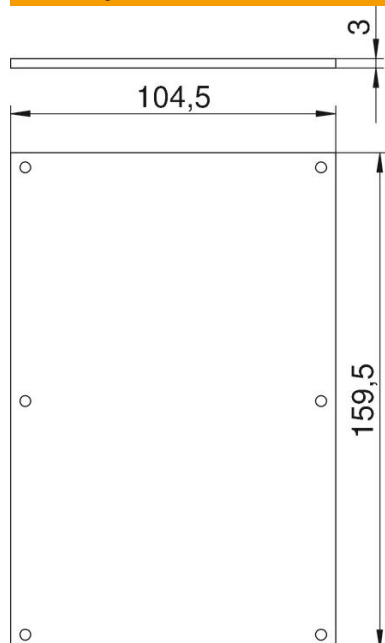

# Tehnicki list

Maska VHF, kao poklopac

Broj artikla: 6109868

Poklopac kao maska.

**PVC** polivinil-hlorid

## Matični podaci

Broj artikla	6109868
Tip	VHF-P1
Oznaka 1	Poklopac
Oznaka 2	slepi
Proizvođač	OBO
Dimenzija	160x105mm
Boja	suncokret žuta; RAL 1021
Materijal	Polivinil-hlorid
Najmanja prodajna jedinica	1
Jedinica količine	Komad
Težina	7 kg
Jedinica težine	kg/100 pari

# Tehnicki list

Maska VHF, kao poklopac

Broj artikla: 6109868

## Dimenzije

Širina	104,5 mm
Visina	159,5 mm