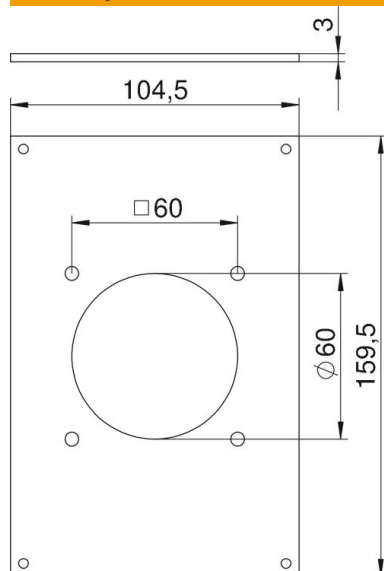

### Matični podaci

Broj artikla	6109865
Tip	VHF-P3
Oznaka 1	Poklopac
Oznaka 2	1x CEE
Proizvođač	OBO
Dimenzija	160x105mm
Boja	suncokret žuta; RAL 1021
Materijal	Polivinil-hlorid
Najmanja prodajna jedinica	1
Jedinica količine	Komad
Težina	7 kg
Jedinica težine	kg/100 pari

## Dimenzije

Širina	104,5 mm
Visina	159,5 mm

## Tehnički podaci

Broj jedinica	1
Model otvora	okruglo
Vrsta pričvršćivanja	navojno
Maskirni poklopac bez halogena	ne
Instalaciona tehnika	CEE 60x60 mm
Vrsta zaštite	IP44