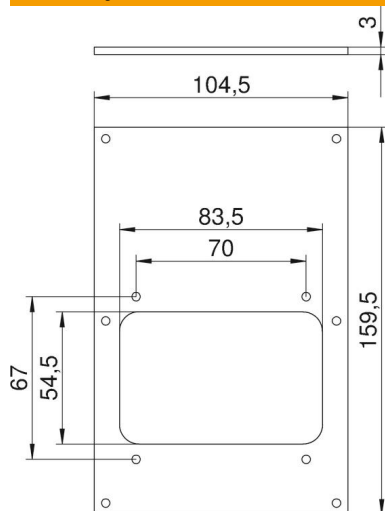

Poklopac sa izrezom za ugradnju maske iznad zaštitnog sistema (tip VHF-AE4TE). Maksimalno opremanje iznosi 4 TE.
Maska za jedinice energetskog snabdevanja VHF za ugradnju poklopca iznad zaštitnog sistema (tip VHF-AE4TE). Maksimalno opremanje iznosi 4 TE.

PVC polivinil-hlorid

Matični podaci

Broj artikla	6109867
Tip	VHF-P6
Oznaka 1	Poklopac
Oznaka 2	zaštitni uređaj
Proizvođač	OBO
Dimenzija	160x105mm
Boja	suncokret žuta; RAL 1021
Materijal	Polivinil-hlorid
Najmanja prodajna jedinica	1
Jedinica količine	Komad
Težina	4,7 kg
Jedinica težine	kg/100 pari

Tehnicki list

Maska VHF, za ugradnju zaštitnih sistema

Broj artikla: 6109867

Dimenzije

Širina	104,5 mm
Visina	159,5 mm

Tehnički podaci

Broj jedinica	1
Model otvora	pravouglo
Vrsta pričvršćivanja	navojno
Maskirni poklopac	ne
bez halogena	ne
Instalaciona tehnika	Stezaljke nosača
Vrsta zaštite	IP44