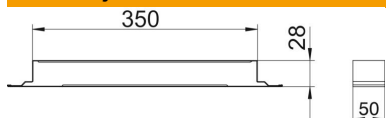

Tehnicki list

Priključna vezica, visina 28 mm

Broj artikla: 7400972

Spojnica kanala za provodljivu montažu podnih parapetnih kanala ispod betonske košuljice.

St čelik

FS pocinkovani lim

Matični podaci

Broj artikla	7400972
Oznaka 1	Spojnica podnog kanala
Oznaka 2	provodljivo
Proizvođač	OBO
Dimenzija	50x350x28
Materijal	Čelik
Površina	hladno pocinkovano
Standard za površinu	DIN EN 10346
Najmanja prodajna jedinica	1
Jedinica količine	Komad
Težina	36,8 kg
Jedinica težine	kg/100 pari

Dimenzije

Širina	350 mm
Visina	28 mm
Dimenzija a	350 mm
Dimenzija h	28 mm

Tehnički podaci

Varijanta	Vezica
Podna ploča	da
Mogućnost ugradnje zaptivke	ne
Namenjeno za elastičnu fugu	da
Visina kanala min.	28 mm
Sa izjednačavanjem potencijala	da