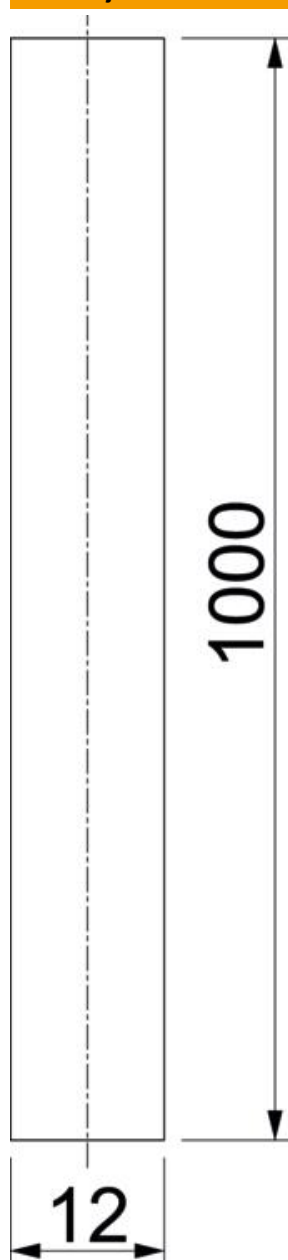

Tehnicki list

Metalna mrežasta čaura

Broj artikla: 3497972

Metalne filterske čaure za primenu u šupljim ciglama i šupljim pločama sa sistemom za ubrizgavanje maltera VMU plus.

St čelik

Matični podaci

Broj artikla	3497972
Tip	VM-SH 12x1000
Oznaka 1	Metalni perforirani tipl
Oznaka 2	za punu i ošupljenu ciglu
Proizvođač	OBO
Dimenzija	12x1000mm
Materijal	Čelik
Najmanja prodajna jedinica	1
Jedinica količine	Komad
Težina	6 kg
Jedinica težine	kg/100 pari

Tehnicki list

Metalna mrežasta čaura

Broj artikla: 3497972

Dimenzije

Dužina	1.000 mm
Dimenzija D	12 mm
Dimenzija L	1.000 mm

Tehnički podaci

Varijanta	za uskočno spajanje
S prirubicom	ne