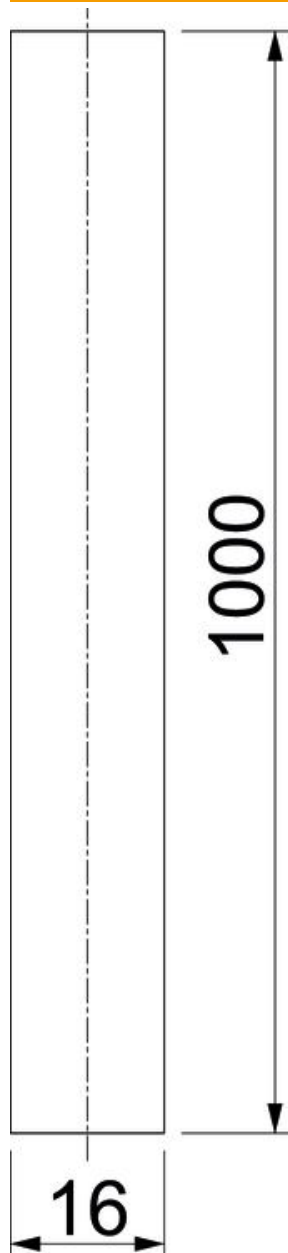

Tehnicki list

Metalna mrežasta čaura

Broj artikla: 3497975

Metalne filterske čaure za primenu u šupljim ciglama i šupljim pločama sa sistemom za ubrizgavanje maltera VMU plus.

St čelik

Matični podaci

Broj artikla	3497975
Tip	VM-SH 16x1000
Oznaka 1	Metalni perforirani tipl
Oznaka 2	za punu i ošupljenu ciglu
Proizvođač	OBO
Dimenzija	16x1000mm
Materijal	Čelik
Najmanja prodajna jedinica	1
Jedinica količine	Komad
Težina	7 kg
Jedinica težine	kg/100 pari

Tehnicki list

Metalna mrežasta čaura

Broj artikla: 3497975

Dimenzije

Dužina	1.000 mm
Dimenzija D	16 mm
Dimenzija L	1.000 mm

Tehnički podaci

Varijanta	za uskočno spajanje
S prirubicom	ne