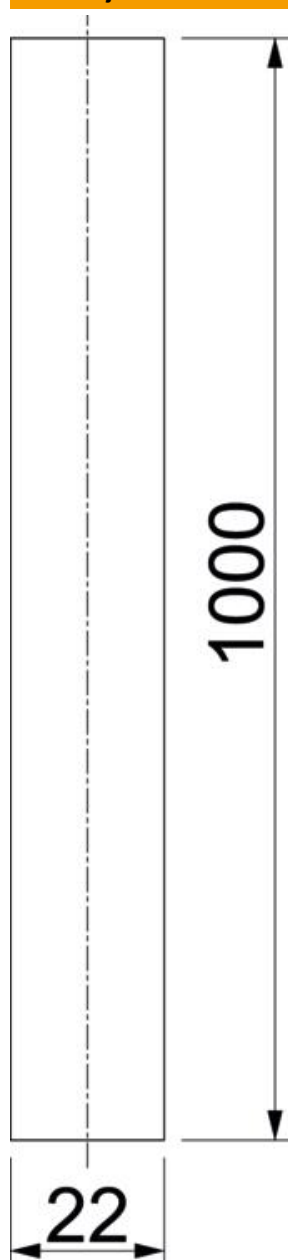

Tehnicki list

Metalna mrežasta čaura

Broj artikla: 3497978

Metalne filterske čaure za primenu u šupljim ciglama i šupljim pločama sa sistemom za ubrizgavanje maltera VMU plus.

St čelik

Matični podaci

Broj artikla	3497978
Tip	VM-SH 22x1000
Oznaka 1	Metalni perforirani tipl
Oznaka 2	za punu i ošupljenu ciglu
Proizvođač	OBO
Dimenzija	22x1000mm
Materijal	Čelik
Najmanja prodajna jedinica	1
Jedinica količine	Komad
Težina	10 kg
Jedinica težine	kg/100 pari

Tehnicki list

Metalna mrežasta čaura

Broj artikla: 3497978

Dimenzije

Dužina	1.000 mm
Dimenzija D	22 mm
Dimenzija L	1.000 mm

Tehnički podaci

Varijanta	za uskočno spajanje
S prirubicom	ne