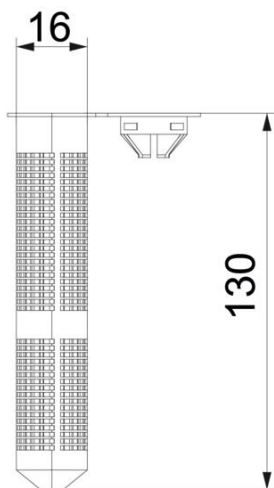

Plastični koš za sito VM-SH 16x85 je montiran sa sidrenim šipkama VMU-A 10x130 i VMU-A 10x150 ili sa unutrašnjim navojem VMU-IG M6x80.

Plastični koš za sito VM-SH 16x130 je montiran sa sidrenom palicom VMU-A 10x150.

Plastična mreža za sito VM-SH 20x85 je montiran sa sidrenom palicom VMU-A 12x155 ili unutrašnjim navojnim čahurama VMU-IG M8x80 i VMU-IG M10x80.

**PA** poliamid

### Matični podaci

|                            |                                |
|----------------------------|--------------------------------|
| Broj artikla               | 3497864                        |
| Tip                        | VMU-SH 16x130                  |
| Oznaka 1                   | Mrežasta čaura za ubrizgavanje |
| Oznaka 2                   | za punu i ošupljenu ciglu      |
| Proizvođač                 | OBO                            |
| Boja                       | bela                           |
| Materijal                  | Poliamid                       |
| Najmanja prodajna jedinica | 10                             |
| Jedinica količine          | Komad                          |
| Težina                     | 0,4 kg                         |
| Jedinica težine            | kg/100 pari                    |

## Dimenzije

|             |        |
|-------------|--------|
| Dužina      | 130 mm |
| Dimenzija D | 16 mm  |
| Dimenzija L | 130 mm |